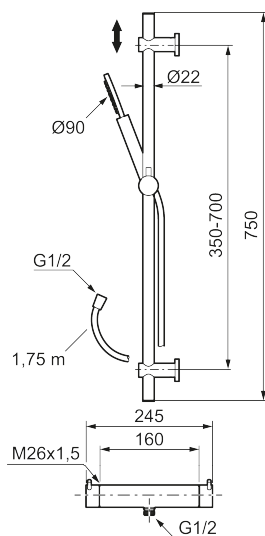

Unika egenskaper

INXX II shower kit

Med den moderna hållbara nyansen polerad mässing förenar INXX II klassisk design med en hög prestanda och erbjuder en jämn temperatur, hög komfort och ett starkt skydd mot skållning. Blandaren är testad och godkänd utifrån de byggregler som finns och är energieffektiv, vilket innebär att den ger en lägre vatten- och energiförbrukning utan att ge avkall på komforten. INXX II är serien som erbjuder en vattenupplevelse i världsklass.

Om serien

INXX II är en elegant och tidlös serie i en palett av noga utvalda nyanser. Kombinationen av hög kvalitet, sober design och skön komfort gör den till den ultimata serien.

Art.nr: 271650.60 **RSK:** 8283709 **Flöde 3 bar:** 7,6 l/min

Utförande: Polerad mässing PVD, 160 c/c

- Temperatur- och tryckbalanserad duschblandare som reagerar snabbt på förändringar och ger en jämn duschtemperatur
- Säkerhetsspärr 38 °C
- Eco funktion på flödesratten för vattenbesparing
- Återströmningsskydd enligt EU-standard SS-EN 1717, uppfyller även kraven med dubbla backventiler gällande återströmning enligt Säker Vatten § 5.3
- Duschstång med variabelt c/c-mått för befintliga skruvhål
- Handdusch med antikalksystemet "Easy-Clean"
- Metallomspunnen slang 1750 mm, PVC- och BPA-fri innerslang, uppfyller kraven i produktstandarden EN 1113