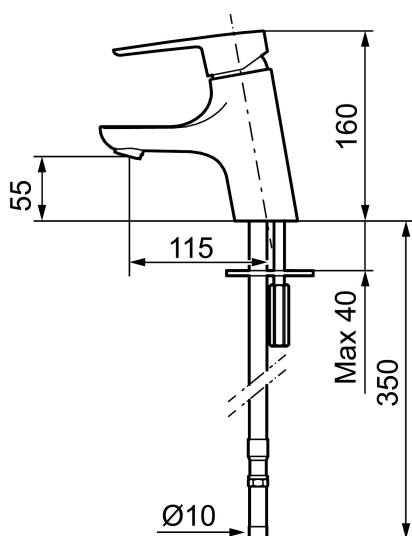

CERA B5 tvättställsblandare

Mora Cera är en tvättställsblandare med tilltalande modern design som samtidigt är energieffektiv och användarvänlig för hela familjen. Mora Cera skapar en lyxig känsla i ditt badrum, samtidigt som du sparar på både miljön och energikostnader. De integrerade sparfunktionerna i kranen påverkar inte användarkomforten - det som du kommer att märka är att vatten och energikostnaderna minskar!

Art.nr: 243000.CA RSK: 8344534 Flöde 3 bar: 4,8 l/min

Utförande: Krom, ansl. slät ände Ø10 mm

Unika egenskaper

Skyddsmodul 

- ESS (energisparsystem)
- Mjukstängning med keramisk tätning
- Omställbar flödesbegränsning och temperaturspär
- Eco (energi- och vattenbesparande konstantflödesstrålsamlare, 5 l/min vid 2–6 bar)
- Flexibla anslutningsrör i metallomspunnen Soft PEX®
- Godkänd av reumatikerförbundet
- Hålmått Ø33,5-37 mm