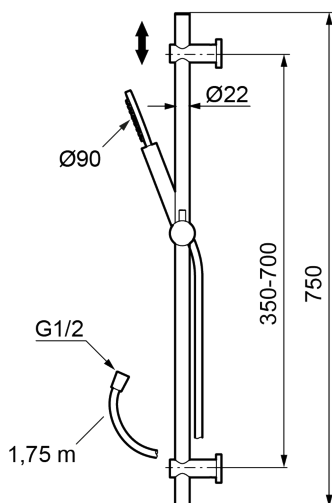

Tuote-nro: 271350.12 Flow 3 bar: 7,6 l/m

Kuvaus: Mattamusta

- Metallinen suihkuletku, PVC- ja BPA-vapaa
- Säädettävä asennusväli
- Easy Clean- kalkinpoistojärjestelmä

Ainutlaatuiset ominaisuudet

TUOTEKUVAUS

Tuote-nro: 271350.12

Varaosalistaus

NRO.	MA-NRO	LVI	KUVAUS
1	S600290		Käsisuihku, kromattu
1	S600290.12		Käsisuihku, mattamusta
1	S600290.60		Käsisuihku, kiiltävä messinki PVD
1	S600290.60		Käsisuihku, kiiltävä messinki PVD
2	S600292		Käsisuihkun pidike, kromattu
2	S600292.12		Käsisuihkun pidike, mattamusta
2	S600292.60		Käsisuihkun pidike, kiiltävä messinki PVD
2	S600292.62		Käsisuihkun pidike, harjattu messinki PVD
3	S600109	6569798	Suihkuletku 1750 mm, kromattu
3	S600109.12		Suihkuletku 1750 mm, mattamusta
3	S600109.60		Suihkuletku 1750 mm, kiiltävä messinki PVD
3	S600109.62		Suihkuletku 1750 mm, harjattu messinki PVD