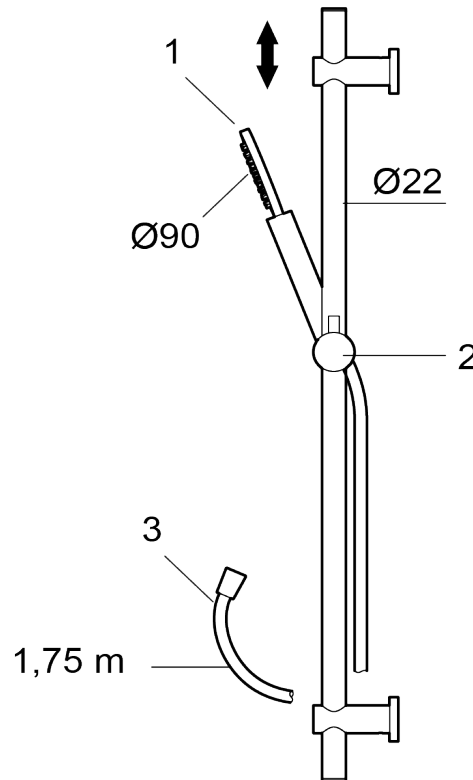

Tuote-nro: 271350.12 Flow 3 bar: 7,6 l/m

Kuvaus: Mattamusta

- Metallinen suihkuletku, PVC- ja BPA-vapaa
- Säädettävä asennusväli
- Easy Clean- kalkinpoistojärjestelmä

Ainutlaatuiset ominaisuudet

TUOTEKUVAUS

Tuote-nro: 271350.12

Varaosalistaus

NRO.	MA-NRO	LVI	KUVAUS
1	S600290		Käsisuihku, kromattu
1	S600290.12		Käsisuihku, mattamusta
1	S600290.60		Käsisuihku, kiiltävä messinki PVD
1	S600290.60		Käsisuihku, kiiltävä messinki PVD
2	S600292		Käsisuihkun pidike, kromattu
2	S600292.12		Käsisuihkun pidike, mattamusta
2	S600292.60		Käsisuihkun pidike, kiiltävä messinki PVD
2	S600292.62		Käsisuihkun pidike, harjattu messinki PVD
3	S600109	6569798	Suihkuletku 1750 mm, kromattu
3	S600109.12		Suihkuletku 1750 mm, mattamusta
3	S600109.60		Suihkuletku 1750 mm, kiiltävä messinki PVD
3	S600109.62		Suihkuletku 1750 mm, harjattu messinki PVD