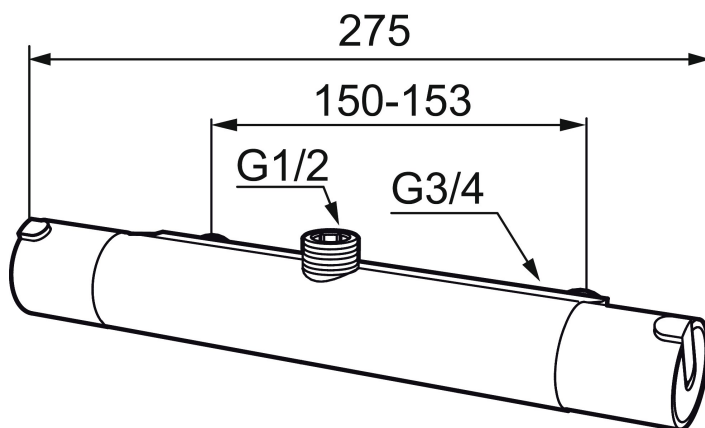

Thermostatische douchemengkraan MORA REXX T5

Artikelnummer: 707065.0011

Omschrijving: Chrom/Zwart, incl. s-koppelingen (2 x 701001)

- Met douche-aansluiting boven
- Met Eco functie
- Temperatuurknop met begrenzing op 38°C
- Inlaten 3/4" binnendraad
- Met keerkleppen vlg EN1717

Unieke karaktereigenschappen

Type terugstroombeveiliging 

PRODUCTOMSCHRIJVING

Thermostatische douchemengkraan MORA REXX T5

Artikelnummer: 707065.0011

Onderdelen lijst

NR.	ARTIKELNR.	OMSCHRIJVING
1	209511.AE	Bedieningshendel, chroom
1	209511.0011AE	Bedieningshendel, chroom/zwart
2	209513.AE	Temperatuurbegrenzingsring
3	708467.AE	Bovendeel
4	209510.AE	Temperatuurhendel, chroom
4	209510.0011AE	Temperatuurhendel, chroom/zwart
5	209512.AE	Volumestroombegrenzingsring
6	708468.AE	Thermostatische patroon
7	209515	Draibare uitloop, chroom
7	209515.0011	Draibare uitloop, chroom/zwart
8	209516.AE	Straalregelaar, chroom
8	209516.0011AE	Straalregelaar, zwart
9	209519.AE	Pakkingset
10	708338.AE	Keerkleppen (2 stuks)
11	709339.AE	Pakking
12	708080.AE	Ring
13	139465.AE	Keerklep
14	409659.AE	Douche verloopnippel M18x1xG1/2
15	38521000	Stop ring
16	209494.AE	Nippel voor badmengkraan

NR.	ARTIKELNR.	OMSCHRIJVING
17	129380.AE	Anti-Keerleppen (2 stuks)