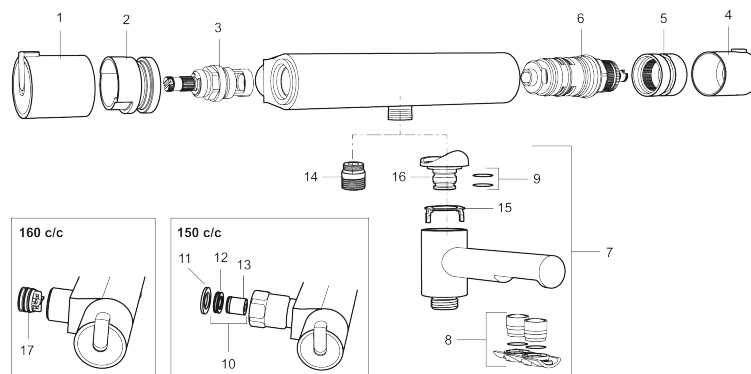

Thermostatische douchemengkraan MORA REXX T5

Artikelnummer: 707065.0011

Omschrijving: Chrom/Zwart, incl. s-koppelingen (2 x 701001)

- Met douche-aansluiting boven
- Met Eco functie
- Temperatuurknop met begrenzing op 38°C
- Inlaten 3/4" binnendraad
- Met keerkleppen vlg EN1717

Unieke karaktereigenschappen

Type terugstroombeveiliging 

PRODUCTOMSCHRIJVING

Thermostatische douchemengkraan MORA REXX T5

Artikelnummer: 707065.0011

Onderdelen lijst

NR.	ARTIKELNR.	OMSCHRIJVING
1	209511.AE	Bedieningshendel, chroom
1	209511.0011AE	Bedieningshendel, chroom/zwart
2	209513.AE	Temperatuurbegrenzingsring
3	708467.AE	Bovendeel
4	209510.AE	Temperatuurhendel, chroom
4	209510.0011AE	Temperatuurhendel, chroom/zwart
5	209512.AE	Volumestroombegrenzingsring
6	708468.AE	Thermostatische patroon
7	209515	Draibare uitloop, chroom
7	209515.0011	Draibare uitloop, chroom/zwart
8	209516.AE	Straalregelaar, chroom
8	209516.0011AE	Straalregelaar, zwart
9	209519.AE	Pakkingset
10	708338.AE	Keerkleppen (2 stuks)
11	709339.AE	Pakking
12	708080.AE	Ring
13	139465.AE	Keerklep
14	409659.AE	Douche verloopnippel M18x1xG1/2
15	38521000	Stop ring
16	209494.AE	Nippel voor badmengkraan

NR.	ARTIKELNR.	OMSCHRIJVING
17	129380.AE	Anti-Keerleppen (2 stuks)