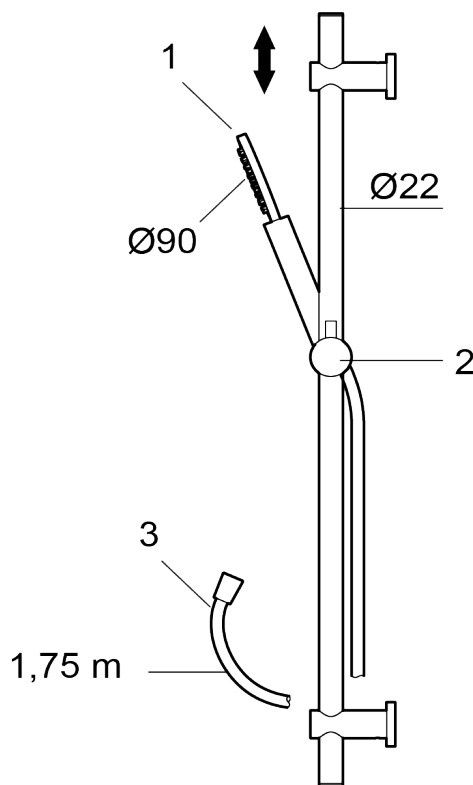

MORA INXX II dusjgarnityr

Klassisk design med høy ytelse i en solid hånddusj utstyrt med et funksjonelt antikalksystem. INXX II er serien som tilbyr en vannopplevelse i verdensklasse.

Art.no.: 271350.60 **Flow 3 bar:** 7,6 l/m

Utførende: Polert messing PVD

- Med justerbare veggfester for bruk av eksisterende skruehull
- Med antikalksystem "Easy Clean"
- Metallslange 1,75 m, PVC/BPA-fri innerslange, oppfyller kravene i produktstandarden EN 1113

Art.no.: 271350.60

Reservedelsliste

NR.	ART. NO.	NRF-NUMMER	BESKRIVELSE
1	S600290		Håndduşj, krom
1	S600290.12		Håndduşj, matt sort
1	S600290.60		Håndduşj, polert messing PVD
1	S600290.60		Håndduşj, polert messing PVD
2	S600292		Håndduşjholder/glider, krom
2	S600292.12		Håndduşjholder/glider, matt sort
2	S600292.60		Håndduşjholder/glider, polert messing PVD
2	S600292.62		Håndduşjholder/glider, børstet messing PVD
3	S600109	4304992	Dusjslange, 1,75 m, krom
3	S600109.12		Dusjslange 1,75 m, matt sort
3	S600109.60		Dusjslange 1,75 m, polert messing PVD
3	S600109.62		Dusjslange 1,75 m, børstet messing PVD