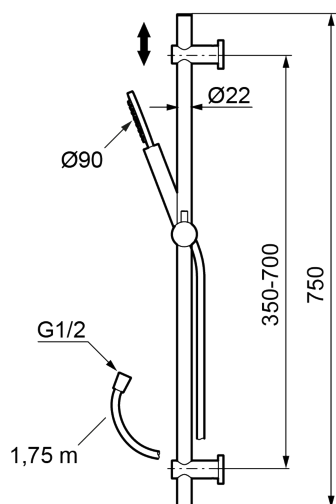

MORA INXX II dusjgarnityr

Klassisk design med høy ytelse i en solid hånddusj utstyrt med et funksjonelt antikalksystem. INXX II er serien som tilbyr en vannopplevelse i verdensklasse.

Art.no.: 271350.60 **Flow 3 bar:** 7,6 l/m

Utførende: Polert messing PVD

- Med justerbare veggfester for bruk av eksisterende skruehull
- Med antikalksystem "Easy Clean"
- Metallslange 1,75 m, PVC/BPA-fri innerslange, oppfyller kravene i produktstandarden EN 1113

Unike funksjoner