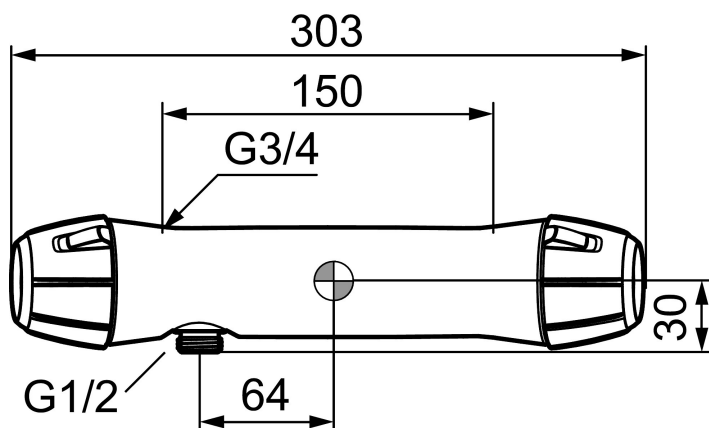

FMM 9000E thermostatische douchemengkraan AntiBactus

Artikelnummer: 82106600

Omschrijving: Chroom, incl. s-koppelingen

- Drukcompenserende thermostatische mengkraan
- Met keramisch bovendeel
- Met Eco functie
- Temperatuurknop met begrenzing op $\pm 38^{\circ}\text{C}$
- Kan met heet water gespoeld worden in het kader van legionellapreventie
- Inlaten 3/4" binnendraad
- Met goedgekeurde keerkleppen (EN 1717)
- Mengkraan zelf wordt niet heet

Unieke karaktereigenschappen

Type terugstroombeveiliging 

PRODUCTOMSCHRIJVING

FMM 9000E thermostatische douchemengkraan AntiBactus

Artikelnummer: 82106600

Onderdelen lijst

NR.	ARTIKELNR.	OMSCHRIJVING
1	S600368	
2	39031006	Afdekkap, zwart (2 stuks)
3	S600274	Keramisch bovendeel
4	38680009	Filters en afdichtingen en servicegereedschap
5	59810800	Inlaat connectoren 150 c/c (linkse draad)
5	59800800	
6	S600275	Thermostatische patroon, compleet met servicegereedschap
7	S600311	Blokkeerring (standaard), zwart
8	35782109	Temperatuurinstelknop, compleet
8	35780150	Temperatuurinstelknop, compleet, max. 38°C
9	39710800	Nippel M18x1-G1/2 (Douchemengkraan)
10	39754000	Nippel M18x1 met O-ring (Badmengkraan)
11	82990000	Uitloop met draaiomstel, chroom
12	38086000	Bevestigingsschroef
13	29142400	Behuizing M24 ext., 13 mm, chroom
14	38521000	Stop ring
15	35970150	Care-hendel (2 pcs)
16	29102650	Perlator inzet, 20–24 l/min at 300 kPa