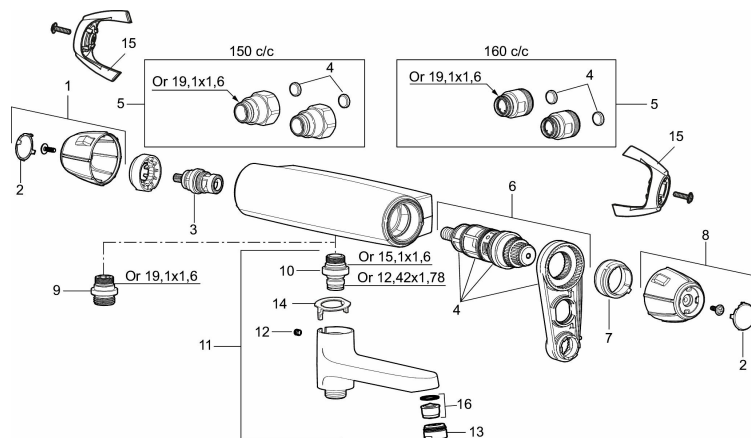

Unieke karaktereigenschappen

Type terugstroombeveiliging 

PRODUCTOMSCHRIJVING

FMM 9000E thermostatische douchemengkraan AntiBactus

Artikelnummer: 82106600

Onderdelen lijst

NR.	ARTIKELNR.	OMSCHRIJVING
1	S600368	
2	39031006	Afdekkap, zwart (2 stuks)
3	S600274	Keramisch bovendeel
4	38680009	Filters en afdichtingen en servicegereedschap
5	59810800	Inlaat connectoren 150 c/c (linkse draad)
5	59800800	
6	S600275	Thermostatische patroon, compleet met servicegereedschap
7	S600311	Blokkeerring (standaard), zwart
8	35782109	Temperatuurinstelknop, compleet
8	35780150	Temperatuurinstelknop, compleet, max. 38°C
9	39710800	Nippel M18x1-G1/2 (Douchemengkraan)
10	39754000	Nippel M18x1 met O-ring (Badmengkraan)
11	82990000	Uitloop met draaiomstel, chroom
12	38086000	Bevestigingsschroef
13	29142400	Behuizing M24 ext., 13 mm, chroom
14	38521000	Stop ring
15	35970150	Care-hendel (2 pcs)
16	29102650	Perlator inzet, 20–24 l/min at 300 kPa