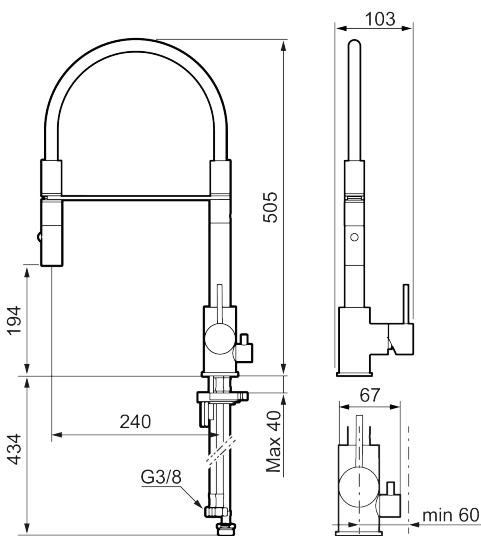

Tuote-nro: 272091.76CA **Flow 3 bar:** 6,0 l/m

Kuvaus: Harjattu nikkeli

Ainutlaatuiset ominaisuudet

- Huuhtelu suutin 2 eri virtaamakuviolla (pore ja huuhtelu)
- Keraaminen säätökasetti: pitkä käyttöikä
- Lämpötilan- ja vesimäärän esisäätö
- Apk-venttiilein (vain kylmään veteen)
- Juoksuputken rajoitus valittavissa 60°, 85°, 110° tai 360°
- Joustavat Soft PEX®-liitosletkut 3/8" liitosmutterilla
- Asennusreikä Ø34-37 mm

NRO.	MA-NRO	LM	KUVAUS
1	409700.76AE		Käyttövipu täydellinen, harjattu nikkeli
2	409702.AE	6430138	Keraaminen säätöosa
3	S600057		Suutinosa, kromattu
3	S600057.12		Suutinosa, mattamusta
3	S600057.22		Suutinosa, mattavalkoinen
3	S600057.44		Suutinosa, mattaharma
3	S600057.60		Suutinosa, kiiltävä messinki PVD
3	S600057.62		Suutinosa, harjattu messinki PVD
3	S600057.76		Suutinosa, harjattu nikkeli
4	209565.AE	6432273	Juoksuputken rajoitinsarja
5	708843.AE		O-rengas (15,54 x 2,62), 2 kpl
6	S600055		Kiinnityssarja
7	S600308	6561329	Vakautusosa
8	409707.AE	6432272	Pesukoneventtiin tomiosa huoltoavaimin
9	409714.AE		Juoksuputki, täydellinen, kromattu
9	409714.12AE		Juoksuputki, täydellinen, mattamusta
9	409714.22AE		Juoksuputki, täydellinen, mattavalkoinen
9	409714.44AE		Juoksuputki, täydellinen, mattaharma
9	409714.60AE		Juoksuputki, täydellinen, kiiltävä messinki PVD
9	409714.62AE		Juoksuputki, täydellinen, harjattu messinki PVD
9	409714.76AE		Juoksuputki, täydellinen, harjattu nikkeli
10	S600283		