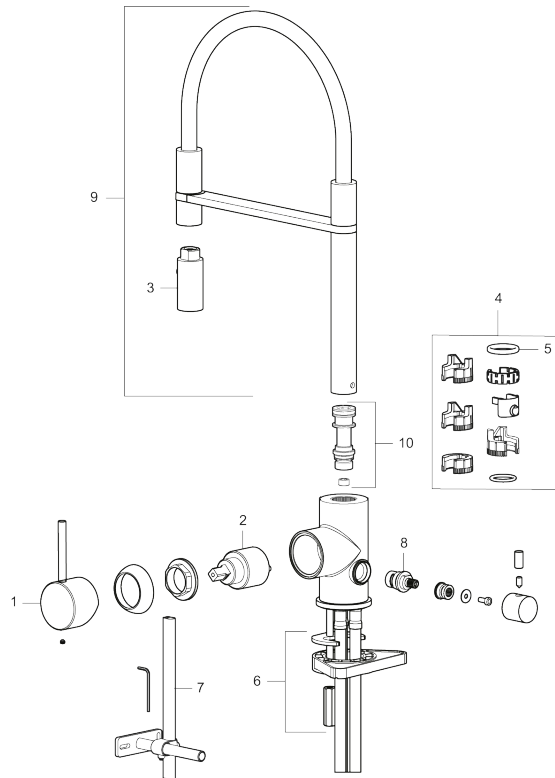

TUOTEKUVAUS

MORA INXX II miniprofi keittiöhana pk-venttiilein

Tyylikäs ja kestävä harjatun nikkelin sävy keittiön INXX II Miniprofi -vedensekoittimessa on moderni look. Kyseessä on erittäin korkea sekoitin, joka sopii erinomaisesti avokeittiöihin. Vedensekoitin on testattu ja hyväksytty nykyisten rakennusmääräysten mukaisesti, ja se on energiatehokas, minkä ansiosta se vähentää veden- ja energiankulutusta mukavuudesta tinkimättä.

Tietoja mallistosta

INXX II on elegantti ja ajaton mallisto, jonka väripaletti on huolellisesti valittu. Se tarjoaa täydellisen yhdistelmän huippulaatua, hillittyä designia ja erinomaista käyttömukavuutta.

Tuote-nro: 272091.76CA

Varaosalistaus

NRO.	MA-NRO	LM	KUVAUS
1	409700.AE		Käyttövipu täydellinen, kromattu
1	409700.12AE		Käyttövipu täydellinen, mattamusta
1	409700.22AE		Käyttövipu täydellinen, mattavalkoinen
1	409700.44AE		Käyttövipu täydellinen, mattaharma
1	409700.60AE		Käyttövipu täydellinen, kiiltävä messinki PVD
1	409700.62AE		Käyttövipu täydellinen, harjattu messinki PVD