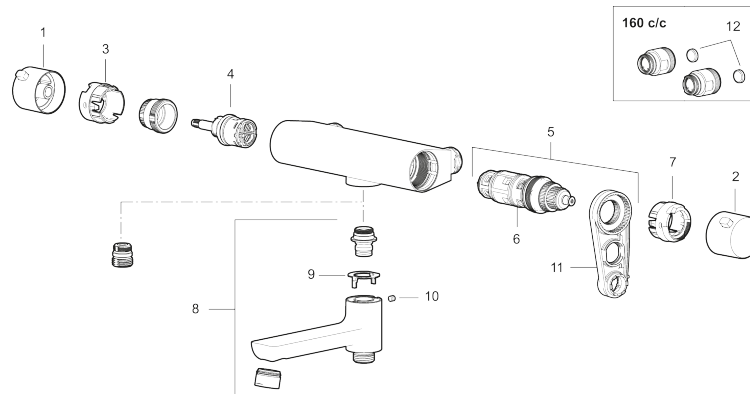

Art.nr: 340100.12 **RSK:** 8245076 **Flöde 3 bar:** 22,9 l/min
Utförande: Mattsvart, 150 c/c, inkl. 2 x täckbrickor

- OBS! 150 c/c
- Utloppspip med inbyggd omkastare
- Temperatur- och tryckbalanserad badkarsblandare som reagerar snabbt på förändringar och ger en jämn dushtemperatur.
- Säkerhetsspärr 38 °C
- Eco funktion på flödesratten för vattenbesparing
- Återströmningsskydd enligt EU-standard SS-EN 1717, uppfyller även kraven med dubbla backventiler gällande återströmning enligt Säker Vatten § 5.3
- Lead Free (blyfri)

Art.nr: 340100.12

RSK: 8245076

Reservdelslista

NR.	ART.NR	RSK	BESKRIVNING
1	S600237	8397026	Mängdvrred, krom
1	S600237.12	8397027	Mängdvrred, mattsvart
2	S600236	8397024	Temperaturvrred, krom
2	S600236.12	8397025	Temperaturvrred, mattsvart
3	S600024	8439705	Stoppring
4	S600020	8441462	Reversibelt överstycke 12 l/min, med serviceverktyg
4	S600269	8387232	Reversibelt överstycke 12 l/min
4	S600021	8441463	Reversibelt överstycke 22 l/min, med serviceverktyg
4	S600270	8387233	Reversibelt överstycke 22 l/min
5	S600084	8439709	Termostatinsats, komplett med serviceverktyg
6	S600271	8397030	Termostatinsats, utan serviceverktyg
7	S600023	8439703	Stoppring
8	S600247	8441050	Utloppspip för ombyggnad av duschblandare, krom
8	S600247.12	8441051	Utloppspip för ombyggnad av duschblandare, mattsvart
9	38521000	8295345	Spärring
10	708655.AE	8295447	Låsskruv
11	S600298	3870203	Serviceverktyg
12	409359.AA	8345172	Filtersats för anslutningskoppling, butiksförpackad