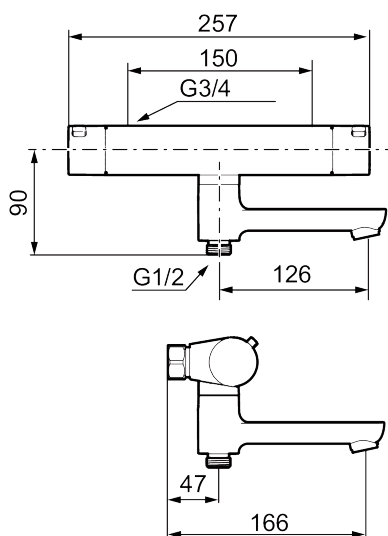

LYNX badkarsblandare

LYNX badkarsblandare har en tidlös, karismatisk design i krom eller mattsvart, som fulländar varje badrum med diskreta detaljer och innovativa, hållbara funktioner.

Art.nr: 340100.12 **RSK:** 8245076 **Flöde 3 bar:** 22,9 l/min
Utförande: Mattsvart, 150 c/c, inkl. 2 x täckbrickor

- OBS! 150 c/c
- Utloppspip med inbyggd omkastare
- Temperatur- och tryckbalanserad badkarsblandare som reagerar snabbt på förändringar och ger en jämn dushtemperatur.
- Säkerhetsspärr 38 °C
- Eco funktion på flödesratten för vattenbesparing
- Återströmningsskydd enligt EU-standard SS-EN 1717, uppfyller även kraven med dubbla backventiler gällande återströmning enligt Säker Vatten § 5.3
- Lead Free (blyfri)