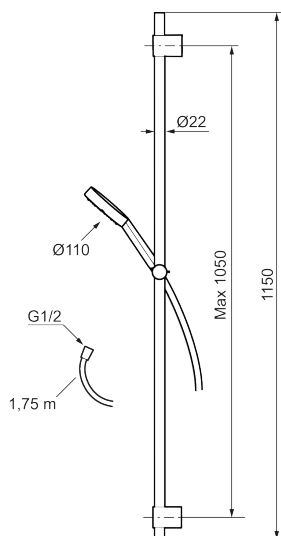

Unika egenskaper

MMIX II duschset XL

MMIX II duschset har en nydesignad handdusch. Precis som med alla andra produkter från Mora kännetecknas denna eleganta kromade dusch av genomtänkta detaljer och hög kvalitet. En produkt som håller vad den lovar in i minsta detalj. Här med en längre stång för flexibel montering och placering av handduschen i valfri höjd.

Art.nr: 331350 RSK: 8320520 Flöde 3 bar: 7,6 l/min

Utförande: Krom

- Duschstång med variabelt c/c-mått för befintliga skruvhål
- Handdusch med antikalksystemet "Easy-Clean"
- Metallomspunnen slang 1750 mm, PVC- och BPA-fri innerslang
- Lead free (blyfri)