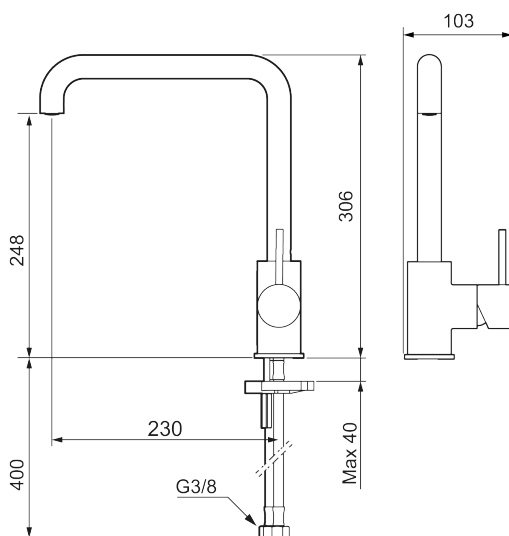

Unike funksjoner

Tilbakeslagssikring 

- Vannmengdebegrenser og temperatursperre
- Svingbar tut sperre 60°, 85°, 110° eller 360°
- Fleksible Soft PEX®-rør med 3/8" mutter
- For hull i benk Ø34-37 mm

PRODUKTBESKRIVNING