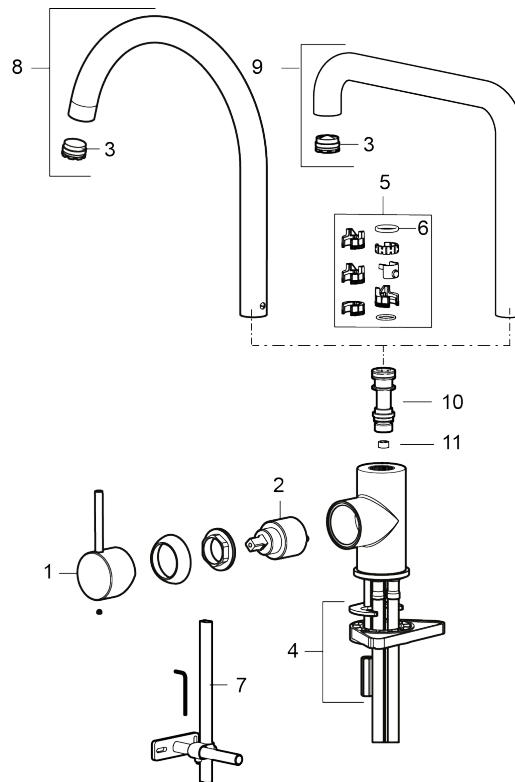

PRODUKTBESKRIVNING

MORA INXX II sharp

Med en holdbar mattsvart nyanse og kjøkkenkranens sterke karakter tar INXX II sharp på en moderne og stilren måte en sentral plass på kjøkkenet. Blandebatteriet er testet og godkjent ut fra gjeldende byggeregler og det er energieffektivt, noe som innebærer at man får et lavere vann- og energiforbruk uten å gi avkall på komforten.

Om serien

INXX II er en elegant og tidløs serie i en palett av nøye utvalgte nyanser. Kombinasjonen av høy kvalitet, stilren design og herlig komfort gjør den til den ultimate serien.

Art.no.: 272051.12CA

NRF-nummer: 4290502

Reservedelsliste

NR.	ART. NO.	NRF-NUMMER	BESKRIVELSE
1	409700.AE	4295005	Spak, komplett, krom
1	409700.12AE	4294998	Spak, komplett, matt sort
1	409700.22AE	4294999	Spak, komplett, matt hvit
1	409700.44AE	4295001	Spak, komplett, matt grå
1	409700.60AE	4295002	Spak, komplett, polert messing PVD
1	409700.62AE	4295003	Spak, komplett, børstet messing PVD
1	409700.76AE	4295004	Spak, komplett, børstet nikkel