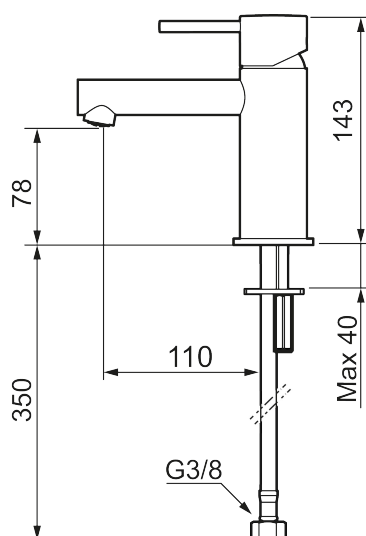

Unike funksjoner

Tilbakeslagssikring

MORA INXX II sharp, small servantbatteri

INXX II servantkran finnes i tre ulike høyder der small er en lav kran som er tilpasset for mindre håndvask. Med en holdbar mattgrå nyanse og servantkranens rette karakter med lang tut og lutende munnstykke – gjør INXX II sharp både pen og bekvem å bruke. Blandebatteriet er testet og godkjent ut fra gjeldende byggeregler og det er energieffektivt, noe som innebærer at man får et lavere vann- og energiforbruk uten å gi avkall på komforten. Bunnventil finnes som tilbehør i samme nyanse.

- Vannmengdebegrenser og temperatursperre
- Fleksible Soft PEX®-rør med 3/8" mutter

PRODUKTBESKRIVNING

MORA INXX II sharp, small servantbatteri

INXX II servantkran finnes i tre ulike høyder der small er en lav kran som er tilpasset for mindre håndvask. Med en holdbar mattgrå nyanse og servantkranens rette karakter med lang tut og lutende munnstykke – gjør INXX II sharp både pen og bekvem å bruke. Blandebatteriet er testet og godkjent ut fra gjeldende byggeregler og det er energieffektivt, noe som innebærer at man får et lavere vann- og energiforbruk uten å gi avkall på komforten. Bunnventil finnes som tilbehør i samme nyanse.

NR.	ART. NO.	NRF-NUMMER	BESKRIVELSE
1	409701.62AE	4295011	Spak, komplett, børstet messing PVD
2	409703.AE	4295014	Innsats
3	409706.AE	4295016	Strålesamler M16,5 utv., 5 l/min ved 2–6 bar
3	S600227		Strålesamler M16,5 utv., 3 l/min ved 2–6 bar
4	209518.AE	4294311	Festedetaljer, servantbatteri
5	409708.AE		Spak med ekstra lengde 172 mm, krom
5	409708.12AE		Spak med ekstra lengde 172 mm, matt sort
5	409708.22AE		Spak med ekstra lengde 172 mm, matt hvit
5	409708.44AE		Spak med ekstra lengde 172 mm, matt grå
5	409708.60AE		Spak med ekstra lengde 172 mm, polert messing PVD
5	409708.62AE		Spak med ekstra lengde 172 mm, børstet messing PVD