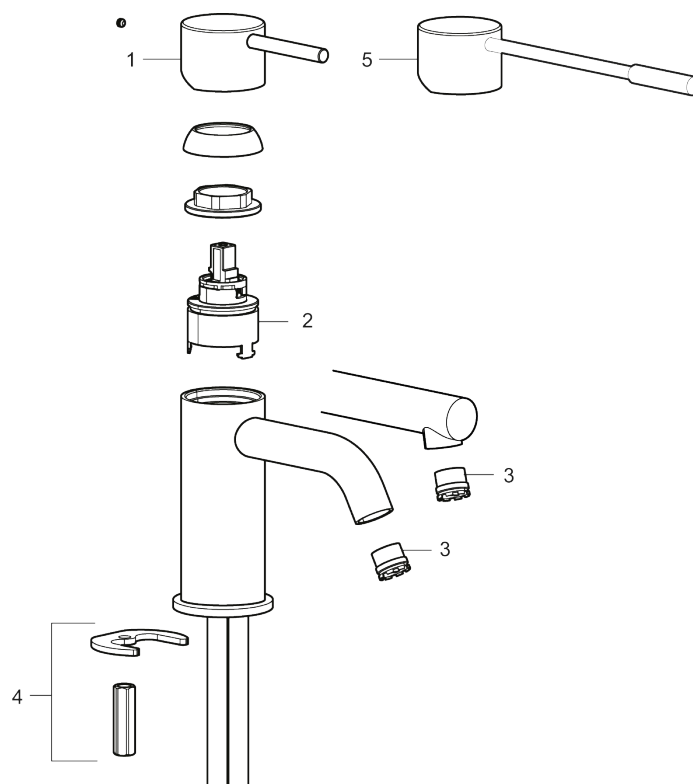

PRODUKTBESKRIVNING

MORA INXX II sharp, small servantbatteri

INXX II servantkran finnes i tre ulike høyder der small er en lav kran som er tilpasset for mindre håndvask. Med en holdbar mattgrå nyanse og servantkranens rette karakter med lang tut og lutende munnstykke – gjør INXX II sharp både pen og bekvem å bruke. Blandebatteriet er testet og godkjent ut fra gjeldende byggeregler og det er energieffektivt, noe som innebærer at man får et lavere vann- og energiforbruk uten å gi avkall på komforten. Bunnventil finnes som tilbehør i samme nyanse.

Om serien

INXX II er en elegant og tidløs serie i en palett av nøye utvalgte nyanser. Kombinasjonen av høy kvalitet, stilren design og herlig komfort gjør den til den ultimate serien.

Art.no.: 273003.44CA

NRF-nummer: 4290452

Reservedelsliste

NR.	ART. NO.	NRF-NUMMER	BESKRIVELSE
1	409701.AE	4295012	Spak, komplett, krom
1	409701.12AE	4295006	Spak, komplett, matt sort
1	409701.22AE	4295007	Spak, komplett, matt hvit
1	409701.44AE	4295008	Spak, komplett, matt grå
1	409701.60AE	4295009	Spak, komplett, polert messing PVD