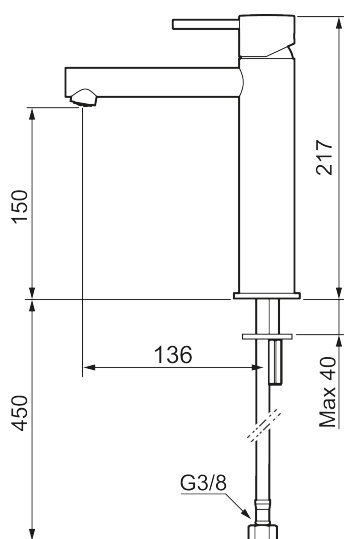

Unike funksjoner

Tilbakeslagssikring

MORA INXX II sharp, medium servantbatteri

INXX II servantkran finnes i tre ulike høyder der medium er en mellomhøy kran som passer til større håndfat. Med den moderne holdbare nyansen polert messing og servantkranens rette karakter med lang tut og lutende munnstykke – gjør INXX II sharp både pen og bekvem å bruke. Blandebatteriet er testet og godkjent ut fra gjeldende byggeregler og det er energieffektivt, noe som innebærer at man får et lavere vann- og energiforbruk uten å gi avkall på komforten. Bunnventil finnes som tilbehør i samme nyanse.

Om serien

INXX II er en elegant og tidløs serie i en palett av nøyte utvalgte nyanser. Kombinasjonen av høy kvalitet, stilren design og herlig komfort gjør den til den ultimate serien.

Art.no.:	NRF-nummer:	Flow 3 bar: 4,5
273013.60CA	4290466	l/m
Utførende: Polert messing PVD		

- Vannmengdebegrenser og temperatursperre
- Fleksible Soft PEX®-rør med 3/8" mutter