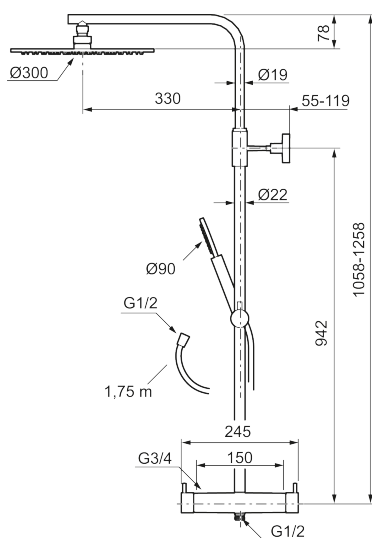

Unike funksjoner

MORA INXX II shower system kit

Med en krommet holdbar nyanse forener INXX II klassisk design med høy ytelse og tilbyr en jevn temperatur, høy komfort og et sterkt vern mot skålding. Takdusjens store, tynne taksil gjør at dusjen passer like bra i et baderom med sterk karakter og effektfulle former som i et stilrent baderom skapt for avkoblede stunder. Blandebatteriet er testet og godkjent ut fra gjeldende byggeregler og det er energieffektivt, noe som innebærer at man får et lavere vann- og energiforbruk uten å gi avkall på komforten. INXX II er serien som tilbyr en vannopplevelse i verdensklasse.

Om serien

INXX II er en elegant og tidløs serie i en palett av nøye utvalgte nyanser. Kombinasjonen av høy kvalitet, stilren design og herlig komfort gjør den til den ultimate serien.

Art.no.: 271900 NRF-nummer: 4290494 Flow 3 bar: 11,3 l/m

Utførende: Krom

- Sikkerhetsbatteri med takdusj
- Trykk- og termostatstyrt
- Eco mengdeknapp
- Sperreknapp 38°C
- Med keramisk reversibel overdel
- Med tilbakeslagsventiler etter standard EN 1717
- Med antikalksystem "Easy Clean"
- Hånddusj 7,5 l/min og takdusj 11 l/min
- Metallslange 1,75 m, PVC/BPA-fri innerslange
- Justerbar stang
- OBS! Dekkskiver og anslutningskupper bestilles separat