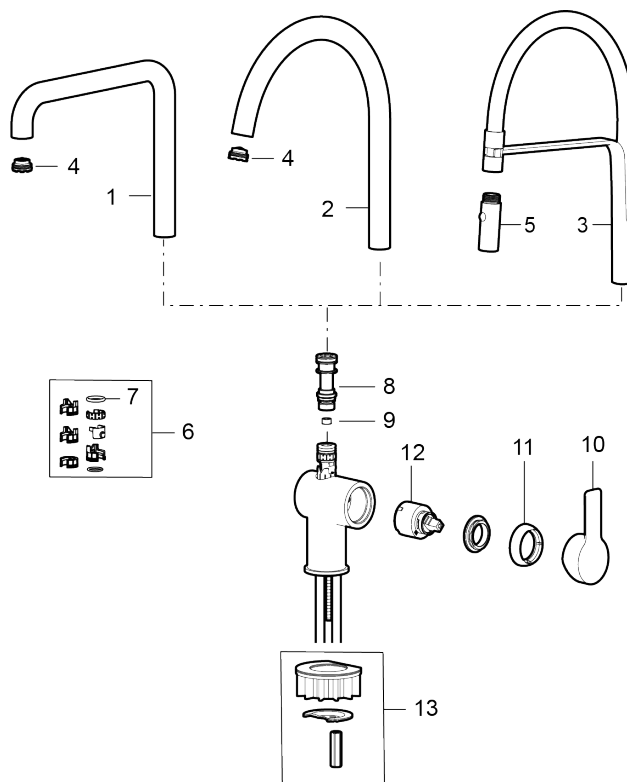

- Inbyggd, lätt omställbar flödesbegränsning och temperaturspär
- Flexibla anslutningsrör i metallomspunnen Soft PEX[®], lekande G3/8
- Svängbar pip 60°, 85°, 110° eller 360°
- Lead Free (blyfri)
- Ljudklass 1
- Hålmått Ø34-37 mm

Art.nr: 344101.12

RSK: 8312208

Reservdelslista

NR.	ART.NR	RSK	BESKRIVNING
1	409713.AE	8441034	Utloppspip, krom
1	409713.12AE	8441035	Utloppspip, mattsvart
2	409712.AE	8441027	Utloppspip, krom
2	409712.12AE	8441028	Utloppspip, mattsvart
3	S600244	8441048	Pip komplett med munstycke, krom
3	S600244.12	8441049	Pip komplett med munstycke, mattsvart
4	S600230		Strålsamlare M21,5 utv., Z
5	S600245	8387257	Munstycke, krom
5	S600245.12	8387258	Munstycke, mattsvart
6	209565.AE		Spärrsegment
7	708843.AE	8295357	O-ring (15,54 x 2,62), 2 st
8	S600283		Pipnippel, komplett
9	S600362		Flödesbegränsare för LD3 (rosa)

NR.	ART.NR	RSK	BESKRIVNING
9	S600363		Flödesbegränsare för LD4 (grön)
10	S600243	8387197	Spak, krom
10	S600243.12	8387198	Spak, mattsvart
11	S600240	8397022	Täckhylsa, krom
11	S600240.12	8397023	Täckhylsa, mattsvart
12	708301.AE	8345093	Keramikinsats
13	S600055		Fästdetaljer