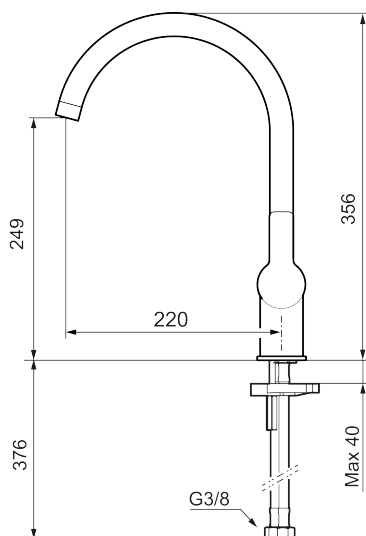

Unika egenskaper

Skyddsmodul AA