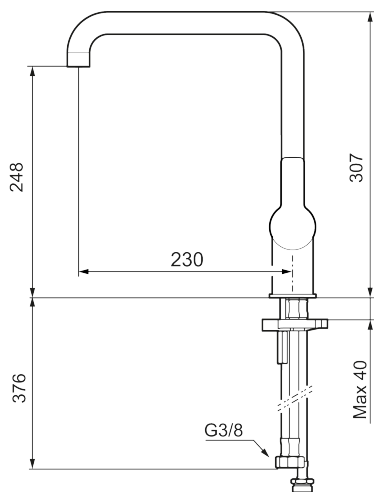

LYNX sharp köksblandare

Köksblandare med djärvt uttryck som tillför djup och närvaro i din inredning. Finns i mattsvart eller krom och är lika funktionell som den är estetiskt tilltalande. Med diskmaskinsavstängning för maximal trygghet.

Art.nr: 344071 RSK: 8312213 Flöde 3 bar: 6,0 l/min

Utförande: Krom

- Inbyggd, lätt omställbar flödesbegränsning och temperaturspär
- Flexibla anslutningsrör i metallomspunnen Soft PEX®, lekande G3/8
- Svängbar pip 60°, 85°, 110° eller 360°
- Med inbyggd keramisk avstängning för disk- och tvättmaskin. Omställbar mellan KV och VV, förinställd på KV
- Lead Free (blyfri)
- Ljudklass 1
- Hålmått Ø34-37 mm