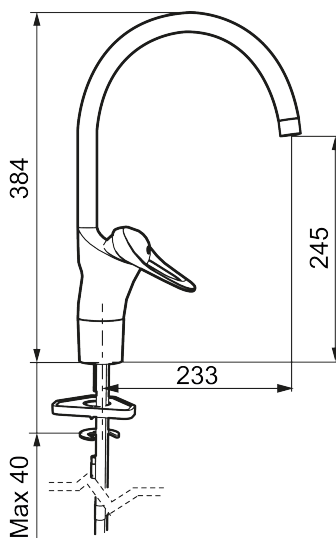

Unieke karaktereigenschappen

Type terugstroombeveiliging **AA**

FMM 9000E II keukenmengkraan

Artikelnummer: 80000010 Flow 3 bar: 7,4 l/m

Omschrijving: Chroom

- ESS (Energie Spaar Systeem)
- Soft closing principe met keramische afdichtingen
- Instelbare volumestroom- en temperatuurbegrenzing
- Eco (Energie- en waterbesparende volumestroombegrenzer)
- Draaibare uitloop 60°, 85°, 110° of 360° (begrenzer voor 60° of 110° inbegrepen)
- Flexibele aansluitlangen 3/8" wartel
- Kraangat Ø34-37 mm
- Diameter kraan onderzijde Ø52 mm