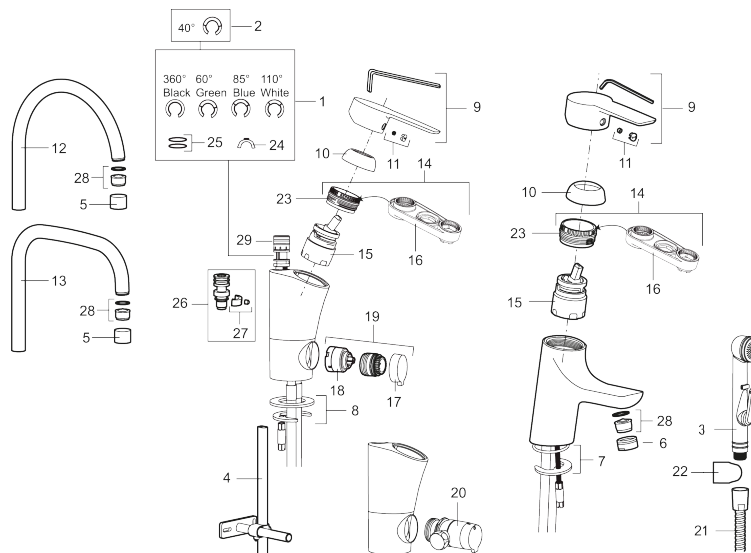

Artikel-nummer: 243000.CA VVS: 701493504 Flow 3 bar: 4,8 l/m

Beskrivelse: Krom, tilslutning Ø10

- Til håndvask.
- 115 mm fremspring.
- ESS (Energy Saving System)
- Soft Closing og keramisk kartusche.
- Indbygget temperatur- og flowbegrænser.
- Eco (Energi- og vandbesparende konstantvandstrømsperlator 5 l/min) ved 2-6 bar.
- Flexible tilslutningslanger.
- Godkendt af Svenska Reumatikerförbundet.
- Hulmål Ø33,5-37 mm.
- **5 års trykgaranti.**

PRODUKTBEKRIVELSE

Etgrebsarmatur, Mora Cera B5

Et badeværelse er et sted for afkobling, nydelse og nyttiggørelse, så fyld det med den rette stemning. Spar energi uden at anstrenge dig. Mora Cera fylder dit badeværelse med kvalitet på mange måder.

Artikel-nummer: 243000.CA **VVS:** 701493504

Reservedelsliste

NR.	ART.NO	VVS	BESKRIVELSE
1	S600299	745137769	Pakningssæt med spærringer
2	209543.AE	745148373	Svingtudsbegrænsningssæt 40°
3	S600206		Selvlukkende håndbruser, krom
4	S600308	709058100	Stabiliseringssæt
5	131410.AE		Perlatorhylster M22 indv.
6	131413.AE		Perlatorhylster M24 udv.
7	S600160	745137578	Monteringssæt til håndvaskarmatur
8	S600159	745148397	Monteringssæt til køkkenarmatur
9	409600.AE		Greb, komplet
10	409391.AE	745148402	Dækhætte
11	409392.AE	745148403	Farvebrik og skrue til greb
12	409395.AE	745148374	Svingtud K5, komplet
13	409396.AE	745148394	Svingtud K7, komplet
14	409393.AE	745148404	Låsemøtrik til keramisk indsats, inkl. værktøj
15	S600273	745136006	Keramisk patron med værktøj, koldstart
16	S600298	745137712	Serviceværktøj
17	409400.AE		