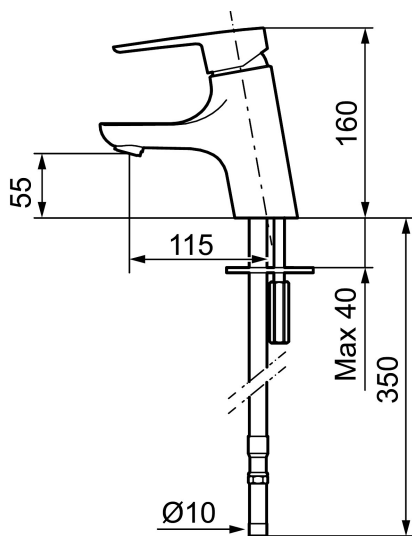

Unikke egenskaber

Tilbageløbssikring

Etgrebsarmatur, Mora Cera B5

Et badeværelse er et sted for afkobling, nydelse og nyttiggørelse, så fyld det med den rette stemning. Spar energi uden at anstrenge dig. Mora Cera fylder dit badeværelse med kvalitet på mange måder.

Artikel-nummer: 243000.CA VVS: 701493504 Flow 3 bar: 4,8 l/m

Beskrivelse: Krom, tilslutning Ø10

- Til håndvask.
- 115 mm fremspring.
- ESS (Energy Saving System)
- Soft Closing og keramisk kartusche.
- Indbygget temperatur- og flowbegrænser.
- Eco (Energi- og vandbesparende konstantvandstrømsperlator 5 l/min) ved 2-6 bar.
- Flexible tilslutningslanger.
- Godkendt af Svenska Reumatikerförbundet.
- Hulmål Ø33,5-37 mm.
- **5 års trykgaranti.**

PRODUKTBEKRIVELSE

Etgrebsarmatur, Mora Cera B5

Et badeværelse er et sted for afkobling, nydelse og nyttiggørelse, så fyld det med den rette stemning. Spar energi uden at anstrenge dig. Mora Cera fylder dit badeværelse med kvalitet på mange måder.

Artikel-nummer: 243000.CA **VVS:** 701493504

Reservedelsliste

NR.	ART.NO	VVS	BESKRIVELSE
1	S600299	745137769	Pakningssæt med spærringer
2	209543.AE	745148373	Svingtudsbegrænsningssæt 40°
3	S600206		Selvlukkende håndbruser, krom
4	S600308	709058100	Stabiliseringssæt
5	131410.AE		Perlatorhylster M22 indv.
6	131413.AE		Perlatorhylster M24 udv.
7	S600160	745137578	Monteringssæt til håndvaskarmatur
8	S600159	745148397	Monteringssæt til køkkenarmatur
9	409600.AE		Greb, komplet
10	409391.AE	745148402	Dækhætte
11	409392.AE	745148403	Farvebrik og skrue til greb
12	409395.AE	745148374	Svingtud K5, komplet
13	409396.AE	745148394	Svingtud K7, komplet
14	409393.AE	745148404	Låsemøtrik til keramisk indsats, inkl. værktøj
15	S600273	745136006	Keramisk patron med værktøj, koldstart
16	S600298	745137712	Serviceværktøj
17	409400.AE		