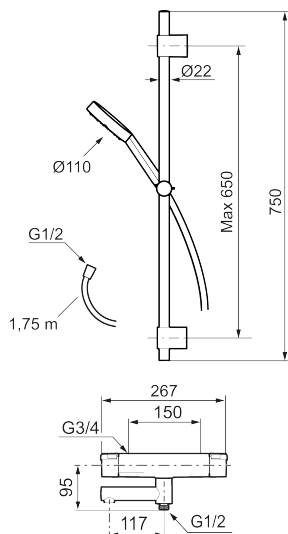

Unika egenskaper

Skyddsmodul