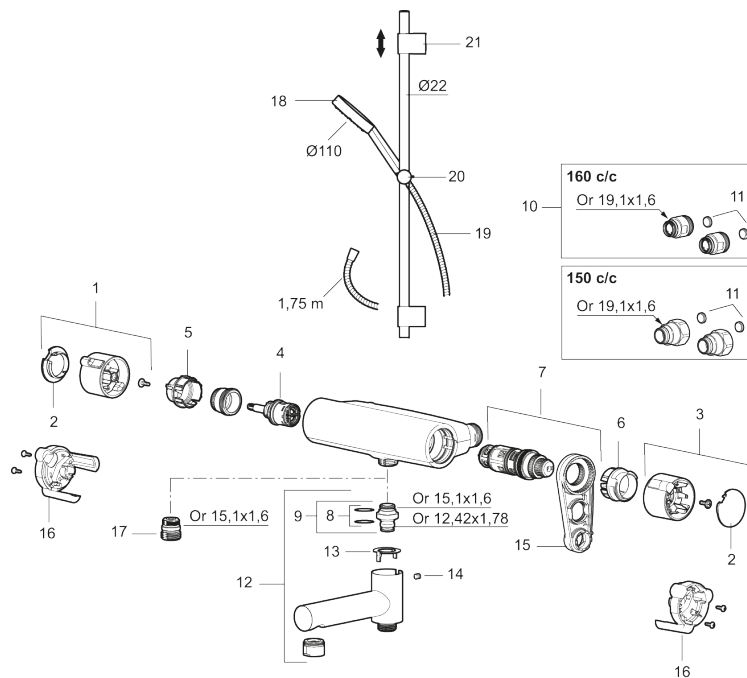

Art.nr: 331705 RSK: 8283434 Flöde 3 bar: 22,9 l/min
Utförande: Krom, 150 c/c

- OBS! 150 c/c
- Temperatur- och tryckbalanserad badkarsblandare som reagerar snabbt på förändringar och ger en jämn duschtemperatur
- Utloppspip med inbyggd omkastare
- Säkerhetsspärr 38 °C
- Eco funktion på flödesratten för vattenbesparing
- Återströmningsskydd enligt EU-standard SS-EN 1717, uppfyller även kraven med dubbla backventiler gällande återströmning enligt Säker Vatten § 5.3
- Duschstång med variabelt c/c-mått för befintliga skruvhål
- Handdusch med antikalksystemet "Easy-Clean"
- Metallomspunnen slang 1750 mm, PVC- och BPA-fri innerslang
- Lead free (blyfri)
- Ljudklass 1

Art.nr: 331705

RSK: 8283434

Reservdelista

NR.	ART.NR	RSK	BESKRIVNING
1	S600191	8397017	Mängdvred, komplett, krom
2	S600192	8397019	Täcklock, krom, 2-pack
3	S600190	8397018	Temperaturvred, komplett, krom
4	S600020	8441462	Reversibelt överstycke 12 l/min, med serviceverktyg
4	S600269	8387232	Reversibelt överstycke 12 l/min
4	S600021	8441463	Reversibelt överstycke 22 l/min, med serviceverktyg
4	S600270	8387233	Reversibelt överstycke 22 l/min
5	S600086	8439710	Stoppring, för ett utlopp (ned eller upp)
6	S600087	8439711	Skållningsskyddsring, max 50 °C
7	S600084	8439709	Termostatinsats, komplett med serviceverktyg
7	S600271	8397030	Termostatinsats, utan serviceverktyg
8	209519.AE	8938340	O-ringar
9	409366.AE		Nippel M18x1 (badkarsblandare)
10	409361.AE	8228492	Anslutningsnippel (160 c/c)