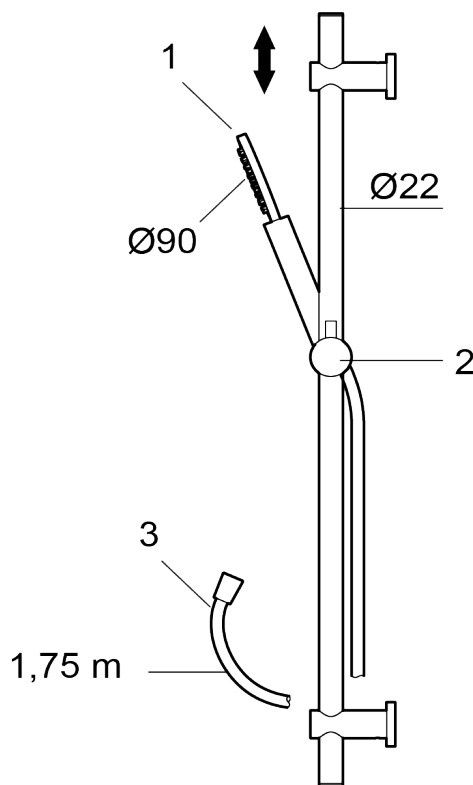

Beskrivelse: Poleret messing PVD

- Easy Clean.
- Flexible rørholdere med skjulte skruehuller, der kan genbruge eksisterende huller i væggen.
- 1750 mm slange i metal med PVC og BPA fri slange indvendig.
- Slangen opfylder EN 1113.
- Eco (Energi og vandbesparende håndbruser).

Artikel-nummer: 271350.60

Reservedelsliste

NR.	ART.NO	WS	BESKRIVELSE
1	S600290		Håndbruser, krom
1	S600290.12		Håndbruser, matsort
1	S600290.60		Håndbruser, polert messing PVD
1	S600290.60		Håndbruser, polert messing PVD
2	S600292		Glider, krom
2	S600292.12		Glider, matsort
2	S600292.60		Glider, polert messing PVD
2	S600292.62		Glider, børstet messing PVD
3	S600109	745137194	Bruseslange 1,75 m, krom
3	S600109.12		Bruseslange 1,75 m, matsort
3	S600109.60		Bruseslange 1,75 m, polert messing PVD
3	S600109.62		Bruseslange 1,75 m, børstet messing PVD