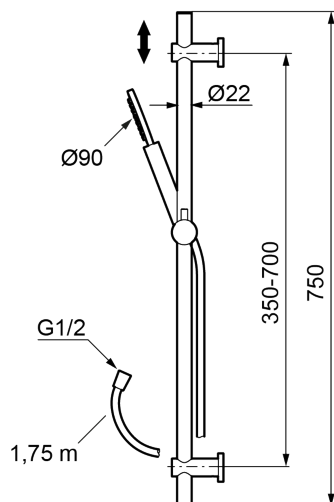

Brusesæt INXX II

Klassisk design med høj ydeevne i en solid håndbruser udstyret med et funktionelt antikalksystem. INXX II er serien, som giver mulighed for en vandoplevelse i verdensklasse.

Artikel-nummer: 271350.60 **Flow 3 bar:** 7,6 l/m

Beskrivelse: Poleret messing PVD

- Easy Clean.
- Flexible rørholdere med skjulte skruehuller, der kan genbruge eksisterende huller i væggen.
- 1750 mm slange i metal med PVC og BPA fri slange indvendig.
- Slangen opfylder EN 1113.
- Eco (Energi og vandbesparende håndbruser).

Unikke egenskaber