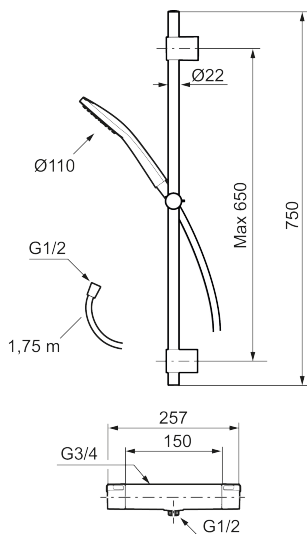

Unika egenskaper

Skyddsmodul