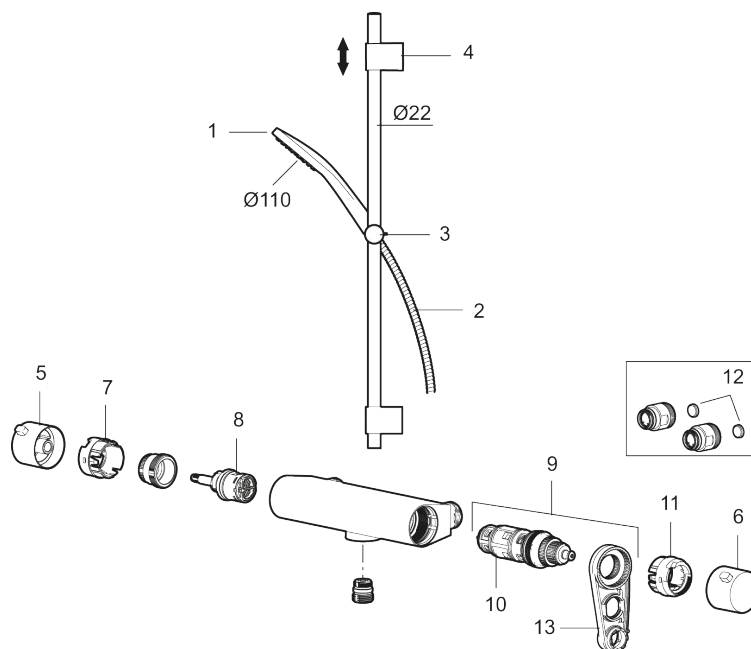

- OBS! 150 c/c
- Temperatur- och tryckbalanserad duschblandare som reagerar snabbt på förändringar och ger en jämn duschtemperatur
- Säkerhetsspärr 38 °C
- Eco funktion på flödesratten för vattenbesparing
- Återströmningsskydd enligt EU-standard SS-EN 1717, uppfyller även kraven med dubbla backventiler gällande återströmning enligt Säker Vatten § 5.3
- Duschstång med variabelt c/c-mått för befintliga skruvhål
- Handdusch med antikalksystemet "Easy-Clean"
- Metallomspunnen slang 1750 mm, PVC- och BPA-fri innerslang
- Lead free (blyfri)
- Duschetlopp ljudklass 1

Art.nr: 341500.12

RSK: 8283467

Reservdelslista

NR.	ART.NR	RSK	BESKRIVNING
1	S600238	8233065	Handdusch, krom
1	S600238.12	8233100	Handdusch, mattsvart
2	S600109	8252036	Duschslang, 1750 mm, krom
2	S600109.12	8236624	Duschslang 1750 mm, mattsvart
3	S600246	8239619	Gliddel, krom
3	S600246.12	8239664	Gliddel, mattsvart
4	S600266	8239702	Väggfäste, krom, 2-pack
4	S600266.12	8239703	Väggfäste, mattsvart, 2-pack
5	S600237	8397026	Mängdvred, krom
5	S600237.12	8397027	Mängdvred, mattsvart
6	S600236	8397024	Temperaturvred, krom
6	S600236.12	8397025	Temperaturvred, mattsvart
7	S600024	8439705	Stoppring
8	S600020	8441462	Reversibelt överstycke 12 l/min, med serviceverktyg
8	S600269	8387232	Reversibelt överstycke 12 l/min
9	S600084	8439709	Termostatinsats, komplett med serviceverktyg

NR.	ART.NR	RSK	BESKRIVNING
10	S600271	8397030	Termostatinsats, utan serviceverktyg
11	S600023	8439703	Stoppring
12	409359.AA	8345172	Filtersats för anslutningskoppling, butiksförpackad
13	S600298	3870203	Serviceverktyg