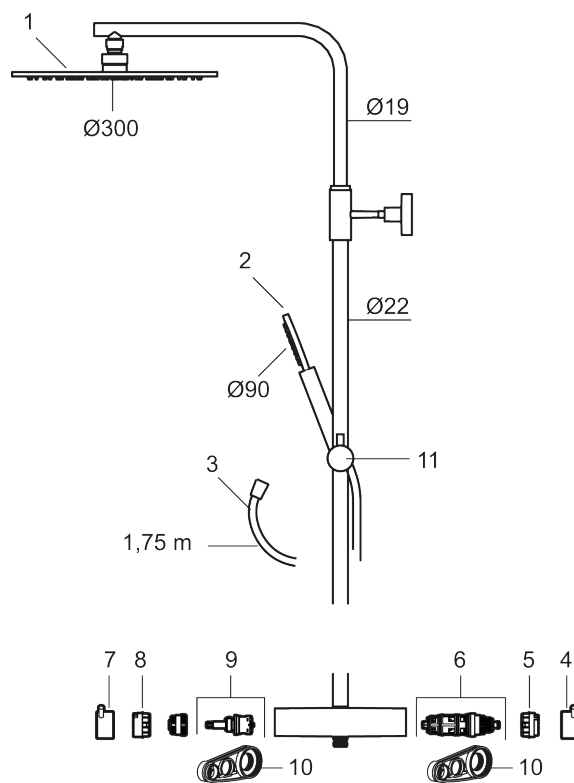

PRODUKTBESKRIVNING

INXX II shower system kit

Med den moderna hållbara nyansen polerad mässing förenar INXX II klassisk design med hög prestanda och erbjuder en jämn temperatur, hög komfort och ett starkt skydd mot skällning. Takduschens stora tunna taksil gör att duschen passar lika bra i ett badrum med stark karaktär och effektfulla former som i ett sobert badrum skapat för avkopplande stunder. Blandaren är testad och godkänd utifrån de byggregler som finns och är energieffektiv, vilket innebär att den ger en lägre vatten- och energiförbrukning utan att ge avkall på komforten. INXX II är serien som erbjuder en vattenupplevelse i världsklass.

Om serien

INXX II är en elegant och tidlös serie i en palett av noga utvalda nyanser. Kombinationen av hög kvalitet, sober design och skön komfort gör den till den ultimata serien.

Art.nr: 271800.60

RSK: 8283087

Reservdelslista

NR.	ART.NR	RSK	BESKRIVNING
1	130348	8237489	Taksil 300 mm, krom
1	130348.12	8237490	Taksil 300 mm, mattsvart
1	130348.22	8237491	Taksil 300 mm, mattvit
1	130348.44	8237492	Taksil 300 mm, mattgrå