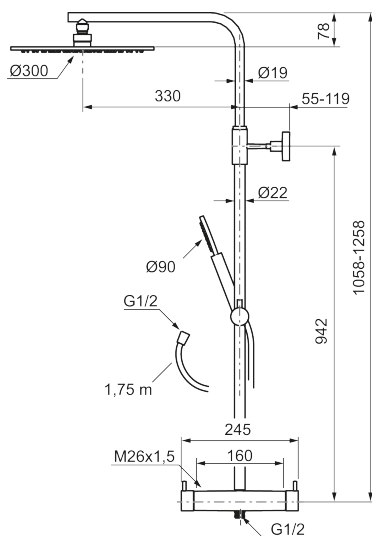

INXX II shower system kit

Med den moderna hållbara nyansen polerad mässing förenar INXX II klassisk design med hög prestanda och erbjuder en jämn temperatur, hög komfort och ett starkt skydd mot skållning. Takduschens stora tunna taksil gör att duschen passar lika bra i ett badrum med stark karaktär och effektfulla former som i ett sobert badrum skapat för avkopplande stunder. Blandaren är testad och godkänd utifrån de byggregler som finns och är energieffektiv, vilket innebär att den ger en lägre vatten- och energiförbrukning utan att ge avkall på komforten. INXX II är serien som erbjuder en vattenupplevelse i världsklass.

Om serien

INXX II är en elegant och tidlös serie i en palett av noga utvalda nyanser. Kombinationen av hög kvalitet, sober design och skön komfort gör den till den ultimata serien.

Art.nr: 271800.60 **RSK:** 8283087 **Flöde 3 bar:** 11,3 l/min
Utförande: Polerad mässing PVD, 160 c/c

Består av:

MORA INXX II duschblandare:

- Tryckbalanserad termostatsinsats
- Med reversibelt överstycke
- Säkerhetsspärr 38°
- Eco-stopp
- Återströmningsskydd enligt EU-standard SS-EN 1717

MORA INXX II Shower System:

- Metallomspunnen slang 1750 mm, PVC- och BPA-fri innerslang
- Med antikalksystemet "Easy-Clean"
- Justerbar höjd
- Handdusch 7,5 l/min, taksil 11,3 l/min