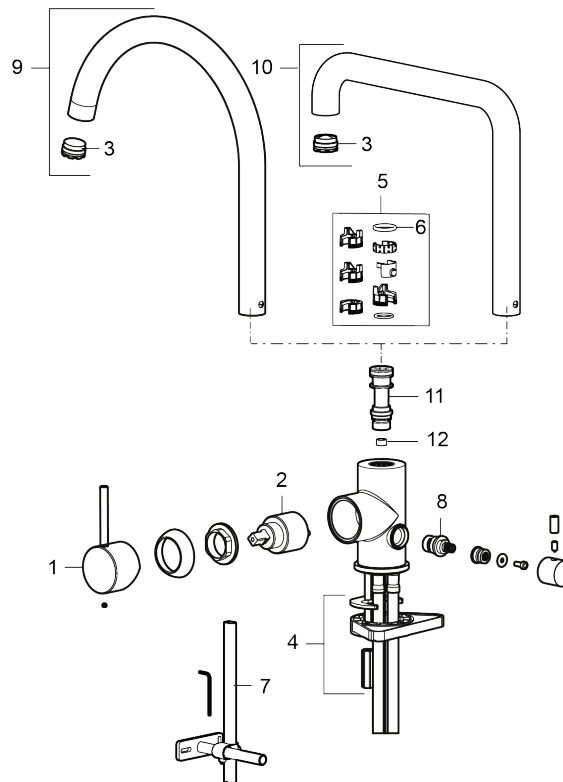

Utførende: Matt sort

Unike funksjoner

Tilbakeslagssikring 

- Vannmengdebegrenser og temperatursperre
- Svingbar tut sperre 60°, 85°, 110° eller 360°
- Innebygget avstengning for maskin, innstilt på Kv. OBS! Ikke omstillbar til VV
- Fleksible Soft PEX®-rør med 3/8" mutter
- For hull i benk Ø34-37 mm

NRF-nummer: 4290509

Reservedelsliste

NR.	ART. NO.	NRF-NUMMER	BESKRIVELSE
1	409700.AE	4295005	Spak, komplett, krom
1	409700.12AE	4294998	Spak, komplett, matt sort
1	409700.22AE	4294999	Spak, komplett, matt hvit
1	409700.44AE	4295001	Spak, komplett, matt grå
1	409700.60AE	4295002	Spak, komplett, polert messing PVD
1	409700.62AE	4295003	Spak, komplett, børstet messing PVD
1	409700.76AE	4295004	Spak, komplett, børstet nikkell

NR.	ART. NO.	NRF-NUMMER	BESKRIVELSE
2	409702.AE	4295013	Innsats
3	S600230		Strålesamler M21,5 utv., Z
4	S600055		Monteringstilbehør
5	209565.AE		Låsesett for tut
6	708843.AE		O-ring (15,54 x 2,62), 2 stk
7	S600308		Stabiliseringsatts
8	409707.AE	4295017	Vaskemaskininnsats
9	409712.AE		Utløpstut, krom
9	409712.12AE		Utløpstut, matt sort
9	409712.22AE		Utløpstut, matt hvit
9	409712.44AE		Utløpstut, matt grå
9	409712.60AE		Utløpstut, polert messing PVD
9	409712.62AE		Utløpstut, børstet messing PVD
9	409712.76AE		Utløpstut, børstet nikkel
10	409713.AE		Utløpstut, krom
10	409713.12AE		Utløpstut, matt sort
10	409713.22AE		Utløpstut, matt hvit
10	409713.44AE		Utløpstut, matt grå
10	409713.60AE		Utløpstut, polert messing PVD
10	409713.62AE		Utløpstut, børstet messing PVD
10	409713.76AE		Utløpstut, børstet nikkel
11	S600283		
12	S600362		Strømningsbegrenser LD3 (rosa)
12	S600383		Strømningsbegrenser 6 l/min (grå)