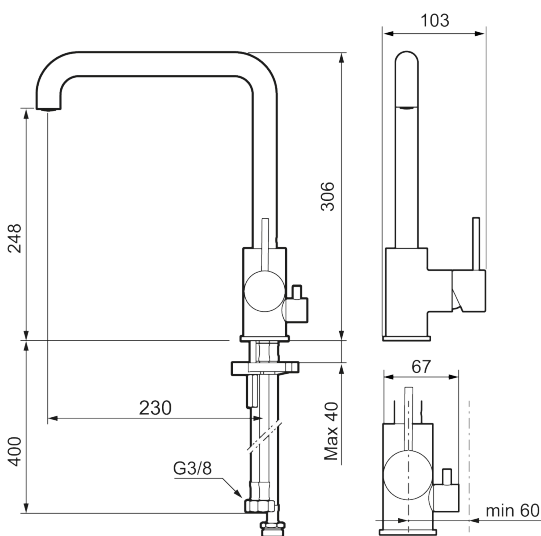

Utførende: Matt sort

Unike funksjoner

Tilbakeslagssikring 

- Vannmengdebegrenser og temperatursperre
- Svingbar tut sperre 60°, 85°, 110° eller 360°
- Innebygget avstengning for maskin, innstilt på Kv. OBS! Ikke omstillbar til VV
- Fleksible Soft PEX®-rør med 3/8" mutter
- For hull i benk Ø34-37 mm