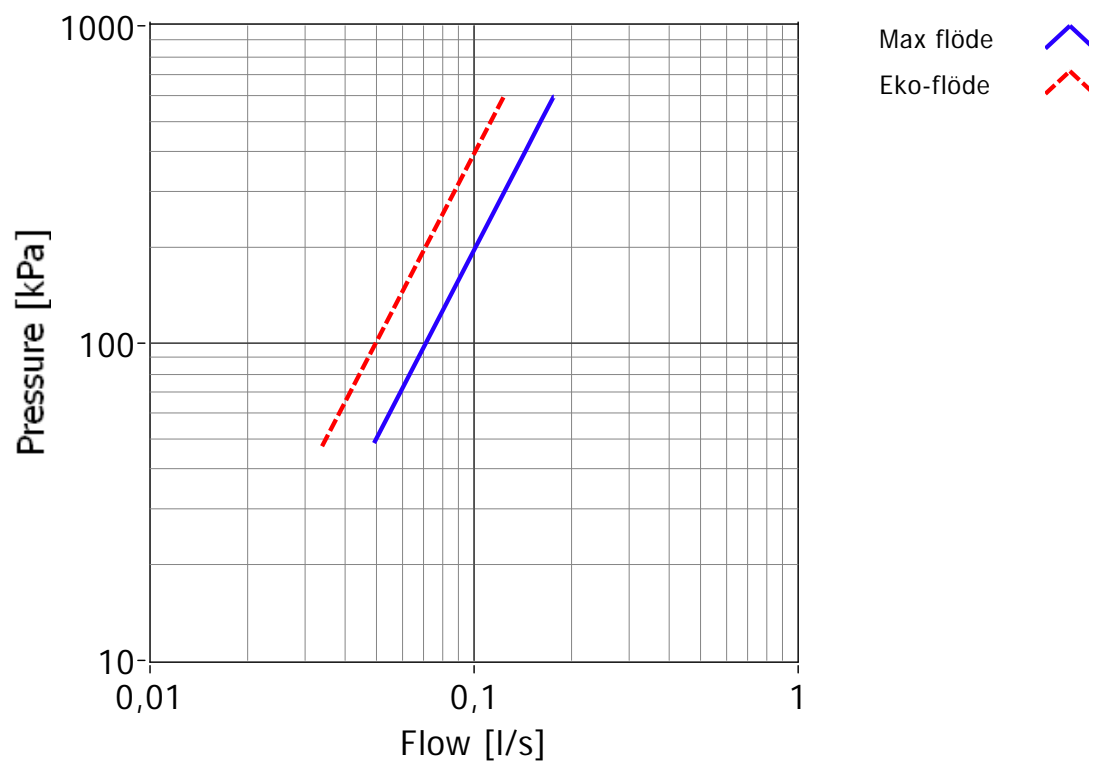

Ettgrepp tvätt, Strålsamlare klass Z
Plusflöde m Kallstartsfunktion

2011-07-06 14:56, (ProvID:110706-14), 1G/Uttag 6.

Pressure drop graph

Table

| Max flöde | | | | Eko-flöde | | | |
|-----------|----------------|------------|------------|-----------|----------------|------------|------------|
| WP [kPa] | Pressure [kPa] | Flow [l/s] | Flow [l/m] | WP [kPa] | Pressure [kPa] | Flow [l/s] | Flow [l/m] |
| 50 | 48 | 0,049 | 2,9 | 50 | 47 | 0,034 | 2,0 |
| 100 | 101 | 0,071 | 4,3 | 100 | 102 | 0,050 | 3,0 |
| 200 | 202 | 0,101 | 6,1 | 200 | 202 | 0,071 | 4,3 |
| 300 | 299 | 0,124 | 7,4 | 300 | 302 | 0,087 | 5,2 |
| 400 | 400 | 0,143 | 8,6 | 400 | 397 | 0,100 | 6,0 |
| 500 | 499 | 0,160 | 9,6 | 500 | 497 | 0,112 | 6,7 |
| 600 | 598 | 0,176 | 10,6 | 600 | 600 | 0,124 | 7,4 |