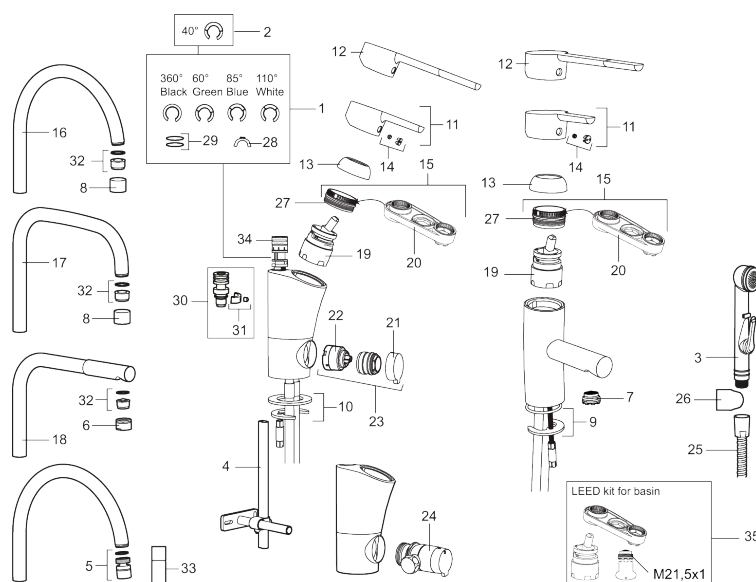

MORA MMIX B5 servantbatteri

Art.no.: 733051

NRF-nummer: 4290048

Utførende: Krom

Flow 3 bar: 8.1 l/m

- Mykstengende
- ESS (Energisparesystem)
- Med oppløftventil
- Vannmengdebegrenser og temperatursperre
- Mora Eco vannbesparende strålesamler
- Fleksible Soft PEX®-rør med 3/8" mutter
- Godkjent av svenske reumatikerforbundet
- Lead Free (blyfri)

Reservedelsliste

NR.	ART. NO.	NRF-NUMMER	BESKRIVELSE
1	209524.AE	4294111	Pakningssett med sperrringer
2	209543.AE		Sperrering 40°
3	S600206	4305294	Selvstengende håndduş, krom
4	409340.AE		Stabiliseringsatts
5	409380.AE		Strålesamler med kuleledd, M22 innv, 7–9 l/min, til kjøkkenbatteri med høy tut
6	131415.AE		Hylse for strålesamler, M24 utv. 15 mm, krom
7	409382.AE		Strålesamler, M21,5 utv. 7–9 l/min ved 3 bar
7	409385.AE		Strålesamler M21,5 utv. 5 l/min
7	S600228		Strålesamler M21,5 utv. 3 l/min
8	131410.AE		Hylse for strålesamler, M22 innv
9	409387.AE	4294118	Monteringstilbehør for servantbatterier
10	409388.AE	4294119	Monteringstilbehør for kjøkkenbatteri
11	409389.AE	4294121	Spak, komplett, krom
12	409390.AE	4294206	Spak care med ekstra lengde 150 mm
13	409391.AE	4294122	Dekkhylse, krom
14	409392.AE	4294123	Merkeplugg og skrue
15	409393.AE	4294124	Innsatsmutter inkl serviceverktøy
16	409395.AE	4294125	Utløpstut, K5-modell, krom
17	409396.AE	4294126	Utløpstut, K7-modell, krom
18	409397.AE	4294127	Utløpstut, K6-modell, krom
19	409403.AE		Innsats ESS, inkl. serviceverktøy