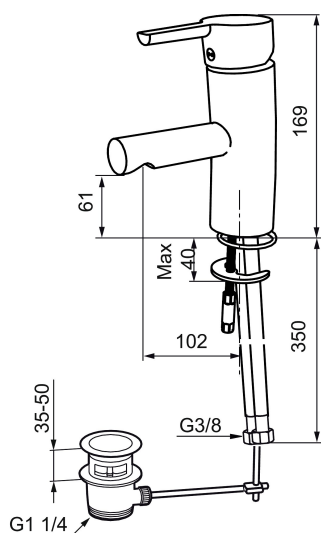

MORA MMIX B5 servantbatteri

Art.no.: 733051

NRF-nummer: 4290048

Utførende: Krom

Flow 3 bar: 8.1 l/m

- Mykstengende
- ESS (Energisparesystem)
- Med oppløftventil
- Vannmengdebegrenser og temperatursperre
- Mora Eco vannbesparende strålesamler
- Fleksible Soft PEX®-rør med 3/8" mutter
- Godkjent av svenske reumatikerforbundet
- Lead Free (blyfri)

Reservedelsliste

NR.	ART. NO.	NRF-NUMMER	BESKRIVELSE
1	209524.AE	4294111	Pakningssett med sperrringer
2	209543.AE		Sperrering 40°
3	S600206	4305294	Selvstengende håndduş, krom
4	409340.AE		Stabiliseringsatts
5	409380.AE		Strålesamler med kuleledd, M22 innv, 7–9 l/min, til kjøkkenbatteri med høy tut
6	131415.AE		Hylse for strålesamler, M24 utv. 15 mm, krom
7	409382.AE		Strålesamler, M21,5 utv. 7–9 l/min ved 3 bar
7	409385.AE		Strålesamler M21,5 utv. 5 l/min
7	S600228		Strålesamler M21,5 utv. 3 l/min
8	131410.AE		Hylse for strålesamler, M22 innv
9	409387.AE	4294118	Monteringstilbehør for servantbatterier
10	409388.AE	4294119	Monteringstilbehør for kjøkkenbatteri
11	409389.AE	4294121	Spak, komplett, krom
12	409390.AE	4294206	Spak care med ekstra lengde 150 mm
13	409391.AE	4294122	Dekkhylse, krom
14	409392.AE	4294123	Merkeplugg og skrue
15	409393.AE	4294124	Innsatsmutter inkl serviceverktøy
16	409395.AE	4294125	Utløpstut, K5-modell, krom
17	409396.AE	4294126	Utløpstut, K7-modell, krom
18	409397.AE	4294127	Utløpstut, K6-modell, krom
19	409403.AE		Innsats ESS, inkl. serviceverktøy