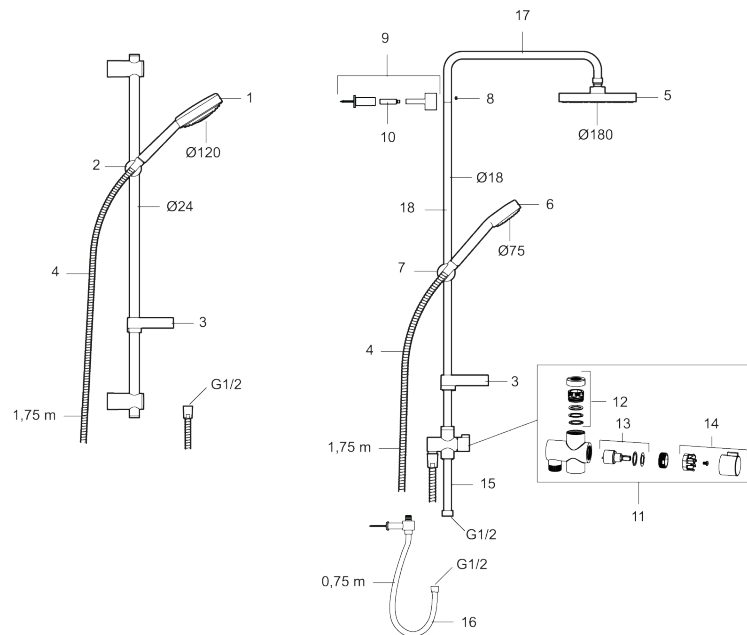

## SUIHKUSETTI, EBRO

Tuote-nro: 93401000 LVI: 6569777

Kuvaus: Kromattu

- Kalkkiahytkivä käsisuihku
- Säästövirtaama 12 l/min
- Baby shower- toiminto
- 3 suihkutoimintoa
- Läpinäkyvä saippuakuppi
- Suihkutanko, jossa liuku ja joustavat seinäkiinnikkeet

## Varaosalistaus

NRO.	MA-NRO	LM	KUVAUS
1	93450000	6569704	Käsिसuihku
2	93780000	6569769	Käsिसuihkun pidike
3	94642000	6569782	Saippuakuppi, kromattu
4	34841750		Suihkuletku, 1,75 m
5	93992000		Suihkusiivilä
6	94661000		Käsिसuihku
7	94670000	6569768	Käsिसuihkun pidike
8	38082000		Lukitusruuvi
9	58950000	6561120	Seinäpidike
10	27923500		Yläsuihkuputken kiinnikkeen jatkokappale
11	58903000	6569884	Vaihdin, täydellinen
12	58961000	6432173	Vaihtimen varaosasarja
13	59071000	6432174	Lämmönsäätöosa
14	59081000	6432175	Kahva
15	58920100		Yläsuihkun nousuputki
15	58920559	6569765	Yläsuihkun nousuputki, 550 mm
16	93971000	6569780	Liitosletku

NRO.	MA-NRO	LM	KUVAUS
17	58941350		Yläputki
18	58930959	6569827	Alaputki