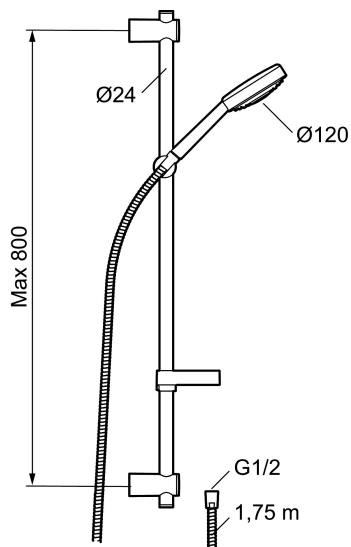

## SUIHKUSETTI, EBRO

Tuote-nro: 93401000 LVI: 6569777

Kuvaus: Kromattu

- Kalkkiahytkivä käsisuihku
- Säästövirtaama 12 l/min
- Baby shower- toiminto
- 3 suihkutoimintoa
- Läpinäkyvä saippuakuppi
- Suihkutanko, jossa liuku ja joustavat seinäkiinnikkeet

## Varaosalistaus

NRO.	MA-NRO	LM	KUVAUS
1	93450000	6569704	Käsिसuihku
2	93780000	6569769	Käsिसuihkun pidike
3	94642000	6569782	Saippuakuppi, kromattu
4	34841750		Suihkuletku, 1,75 m
5	93992000		Suihkusiivilä
6	94661000		Käsिसuihku
7	94670000	6569768	Käsिसuihkun pidike
8	38082000		Lukitusruuvi
9	58950000	6561120	Seinäpidike
10	27923500		Yläsuihkuputken kiinnikkeen jatkokappale
11	58903000	6569884	Vaihdin, täydellinen
12	58961000	6432173	Vaihtimen varaosasarja
13	59071000	6432174	Lämmönsäätöosa
14	59081000	6432175	Kahva
15	58920100		Yläsuihkun nousuputki
15	58920559	6569765	Yläsuihkun nousuputki, 550 mm
16	93971000	6569780	Liitosletku