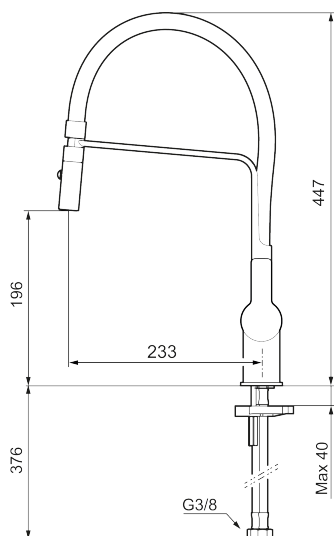

Art.no.: 344081 NRF-nummer: 1426124 Flow 3 bar: 6,0 l/m

Utførende: Krom

### Unike funksjoner

- Vannmengdebegrenser og temperatursperre
- Svingbar tut sperre 60°, 85°, 110° eller 360°
- Fleksible Soft PEX®-rør med 3/8" mutter
- Lead Free (blyfri)
- For hull i benk Ø34-37 mm