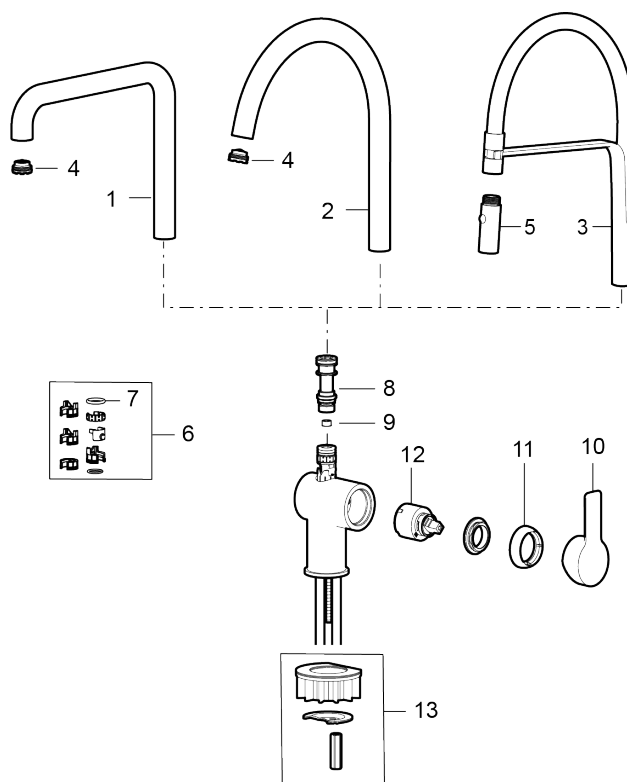

PRODUKTBESKRIVNING

LYNX miniprofi kjøkkenbatteri

Med sitt stilrene design og elegante overflater i svart eller krom er denne kjøkkenkranen både et stilig blikkfang og en pålitelig hjelper på kjøkkenet. Det tostrålige munnstykket med hånddusj gjør det enkelt å skylle grønnsaker, fylle kjeler og rengjøre – den høye kvaliteten garanterer mange års flittig bruk, fra matlaging til oppvask. I tillegg finnes EPD-er (miljødeklarasjoner) som gjør det enkelt å velge et bærekraftig alternativ uten å gå på kompromiss med design eller funksjon.

Art.no.: 344081

NRF-nummer: 1426124

Reservedelsliste

NR.	ART. NO.	NRF-NUMMER	BESKRIVELSE
1	409713.AE		Utløpstut, krom
1	409713.12AE		Utløpstut, matt sort
2	409712.AE		Utløpstut, krom
2	409712.12AE		Utløpstut, matt sort
3	S600244	8441048	Tut komplett med munnstykke, krom
3	S600244.12	8441049	Tut komplett med munnstykke, Matt sort
4	S600230		Strålesamler M21,5 utv., Z
5	S600245	8387257	Munnstykke, krom
5	S600245.12	8387258	Munnstykke, Matt sort