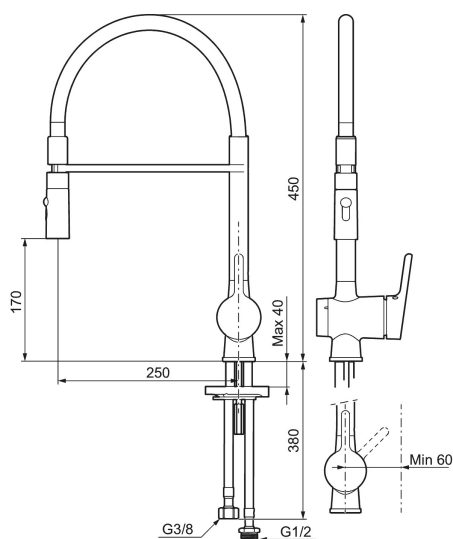

MORA ONE miniprofi kjøkkenbatteri

Mora One er en serie blandebatterier som på en stilfull og elegant måte forteller om brukervennlighet, skjønnhet og holdbarhet. Mora One henter inspirasjon fra Mora Armatur sin 90-årige historie, men er designet for et moderne hjem. Thomas Sandell, arkitekt og designer, har designet Mora One, den er blant annet inspirert av den klassiske gårdspumpen. Mora One har i likhet med gårdspumpen et konisk kropp og skarpe overganger til de flate overflater. Mora One har avanserte og utprøvd teknologi. Blandebatteriene bidrar til en mer bærekraftig verden ved å spare så mye vann og energi som mulig uten at det går ut over komforten.

Art.no.: 262091.0042 NRF-nummer: 4290433

Utførende: Krom, grå slange

Unike funksjoner

Tilbakeslagssikring

- Mykstengende
- Vannmengdebegrenser og temperatursperre
- Mora Eco vannbesparende strålesamler
- Svingbar tut sperre 60°, 85°, 110° eller 360°
- 2-strålig ,konsentrert strålebilde og hånddusj
- Med tilbakeslagsventil etter standard EN 1717
- Avstengning for maskin Kv, omstillbar til Vv
- Fleksible Soft PEX®-rør med 3/8" mutter
- For hull i benk Ø34-37 mm