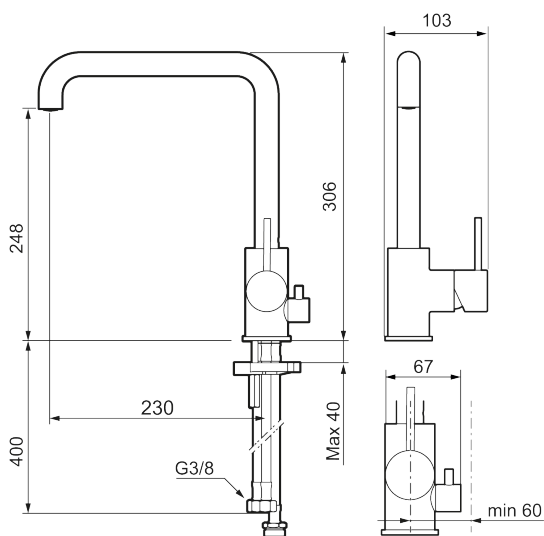

Unike funksjoner

Tilbakeslagssikring

MORA INXX II sharp

Med den moderne holdbare nyansen polert messing og kjøkkenkranens sterke karakter tar INXX II sharp på en moderne og stilren måte en sentral plass på kjøkkenet. Blandebatteriet er testet og godkjent ut fra gjeldende byggeregler og det er energieffektivt, noe som innebærer at man får et lavere vann- og energiforbruk uten å gi avkall på komforten.

Om serien

INXX II er en elegant og tidløs serie i en palett av nøyte utvalgte nyanser. Kombinasjonen av høy kvalitet, stilren design og herlig komfort gjør den til den ultimate serien.

Art.no.: 272071.60CA NRF-nummer: 4290513 Flow 3 bar: 6,0 l/m
 Utførende: Polert messing PVD

- Vannmengdebegrenser og temperatursperre
- Svingbar tut sperre 60°, 85°, 110° eller 360°
- Innebygget avstengning for maskin, innstilt på Kv. OBS! Ikke omstillbar til VV
- Fleksible Soft PEX®-rør med 3/8" mutter
- For hull i benk Ø34-37 mm