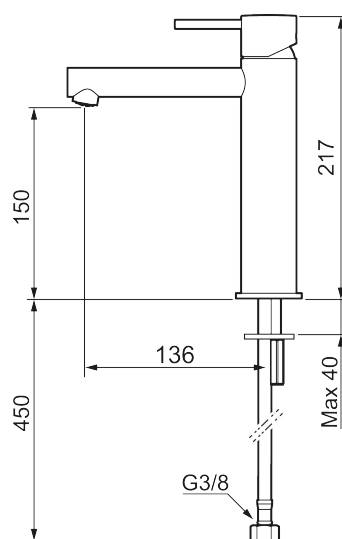

## MORA INXX II sharp, medium servantbatteri

INXX II servantkran finnes i tre ulike høyder der medium er en mellomhøy kran som passer til større håndfat. Med en holdbar matthvit nyanse og servantkranens rette karakter med lang tut og lutende munnstykke – gjør INXX II sharp både pen og bekvem å bruke. Blandebatteriet er testet og godkjent ut fra gjeldende byggeregler og det er energieffektivt, noe som innebærer at man får et lavere vann- og energiforbruk uten å gi avkall på komforten. Bunnventil finnes som tilbehør i samme nyanse.

- Vannmengdebegrenser og temperatursperre
- Fleksible Soft PEX®-rør med 3/8" mutter