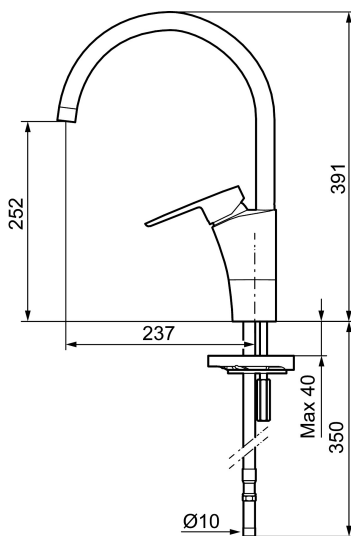

Unika egenskaper

Skyddsmodul **AA**

CERA K5 köksblandare

Mora Cera - ett självklart val om du söker en produkt som är robust, energieffektiv och med många smarta funktioner. Design och funktion är utformad så att kranen är extra användarvänlig, den passar därför hela familjen. Inbyggda energisparfunktioner som sparar vatten och energi ger positiva effekter på både miljö och plånbok.

Art.nr: 242100 RSK: 8318195 Flöde 3 bar: 7,7 l/min

Utförande: Krom, ansl. slät ände Ø10 mm

- ESS (energisparsystem)
- Mjukstängning med keramisk tätning
- Omställbar flödesbegränsning och temperaturspär
- Eco (energi- och vattenbesparande strålsamlare)
- Flexibla anslutningsrör i metallomspunnen Soft PEX®
- Svängbar pip 60°, 85°, 110° eller 360° (spärsegment medföljer för 60° och 110°)
- Godkänd av reumatikerförbundet
- Hålmått Ø32-37 mm