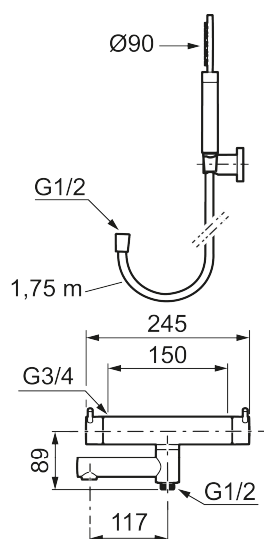

Beskrivelse: Børstet messing PVD

Unikke egenskaber

Tilbageløbssikring 

- Inkl. håndbruser, vægbeslag og 1750 mm slange i metal med PVC og BPA fri slange indvendig.
- Unik tryk- og temperaturstyring.
- Kar 1/2" tilslutning til bruseslange.
- Integreret omskifter i svingtuden.
- Snavsfilter rundt om reguleringsindsatsen.
- Skoldningssikring v/38°C.
- Eco stop.
- 117 mm fremspring.
- Kontraventiler.
- 150-153 c/c.
- 5 års Kalk- og Temperaturgaranti.

Reservedelsliste

NR.	ART.NO	VVS	BESKRIVELSE
1	209575		Håndbruser, krom
1	209575.12		Håndbruser, matsort
1	209575.22		Håndbruser, mathvit
1	209575.44		Håndbruser, matgrå
1	209575.60		Håndbruser, polert messing PVD
1	209575.62		Håndbruser, børstet messing PVD

NR.	ART.NO	VVS	BESKRIVELSE
2	131170.AE		Bruseslange 1750 mm, krom
2	131170.12AE		Bruseslange, matsort
2	131170.22AE		Bruseslange, mathvit
2	131170.44AE		Bruseslange, matgrå
2	131170.60AE		Bruseslange, polert messing PVD
2	131170.62AE		Bruseslange, børstet messing PVD
3	409710.AE		Temperaturreb, krom
3	409710.12AE		Temperaturreb, matsort
3	409710.22AE		Temperaturreb, mathvit
3	409710.44AE		Temperaturreb, matgrå
3	409710.60AE		Temperaturreb, polert messing PVD
3	409710.62AE		Temperaturreb, børstet messing PVD
4	S600023		Stopring, temperatur
5	S600019		Reguleringsenhed, komplet med serviceværktøj
6	409711.AE		Mængdegreb, krom
6	409711.12AE		Mængdegreb, matsort
6	409711.22AE		Mængdegreb, mathvit
6	409711.44AE		Mængdegreb, matgrå
6	409711.60AE		Mængdegreb, polert messing PVD
6	409711.62AE		Mængdegreb, børstet messing PVD
7	S600024		Stopring
8	S600021		Reversibelt topstykke 22 l/min, inkl. serviceværktøj
8	S600270	745136021	Reversibelt topstykke 22 l/min
9	S600298	745137712	Serviceværktøj
10	S600161		Kartud, krom
10	S600161.12		Kartud, matsort
10	S600161.22		Kartud, mathvit
10	S600161.44		Kartud, matgrå
10	S600161.60		Kartud, polert messing PVD
10	S600161.62		Kartud, børstet messing PVD
11	S600256		
11	S600256.12		
11	S600256.60		
11	S600256.62		