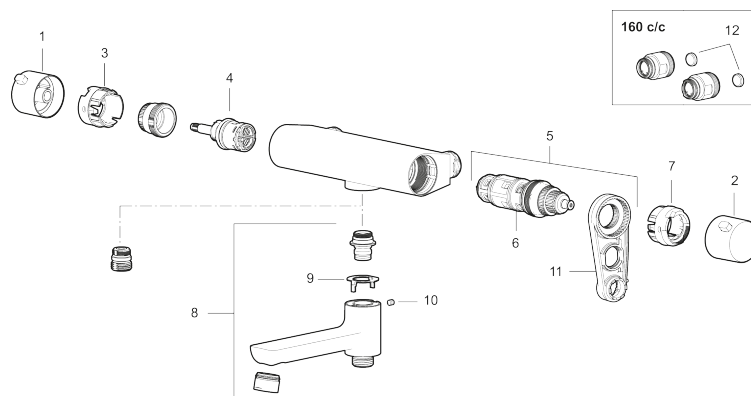

- Utloppspip med inbyggd omkastare
- Temperatur- och tryckbalanserad badkarsblandare som reagerar snabbt på förändringar och ger en jämn duschtemperatur.
- Säkerhetsspärr 38 °C
- Eco funktion på flödesratten för vattenbesparing
- Återströmningsskydd enligt EU-standard SS-EN 1717, uppfyller även kraven med dubbla backventiler gällande återströmning enligt Säker Vatten § 5.3
- Lead Free (blyfri)

Art.nr: 340000.12

RSK: 8245074

Reservdelslista

NR.	ART.NR	RSK	BESKRIVNING
1	S600237	8397026	Mängdvrred, krom
1	S600237.12	8397027	Mängdvrred, mattsvart
2	S600236	8397024	Temperaturvrred, krom
2	S600236.12	8397025	Temperaturvrred, mattsvart
3	S600024	8439705	Stoppring
4	S600020	8441462	Reversibelt överstycke 12 l/min, med serviceverktyg
4	S600269	8387232	Reversibelt överstycke 12 l/min
4	S600021	8441463	Reversibelt överstycke 22 l/min, med serviceverktyg
4	S600270	8387233	Reversibelt överstycke 22 l/min
5	S600084	8439709	Termostatinsats, komplett med serviceverktyg
6	S600271	8397030	Termostatinsats, utan serviceverktyg
7	S600023	8439703	Stoppring
8	S600247	8441050	Utloppspip för ombyggnad av duschblandare, krom
8	S600247.12	8441051	Utloppspip för ombyggnad av duschblandare, mattsvart
9	38521000	8295345	Spärring
10	708655.AE	8295447	Låsskruv
11	S600298	3870203	Serviceverktyg
12	409359.AA	8345172	Filtersats för anslutningskoppling, butiksförpackad