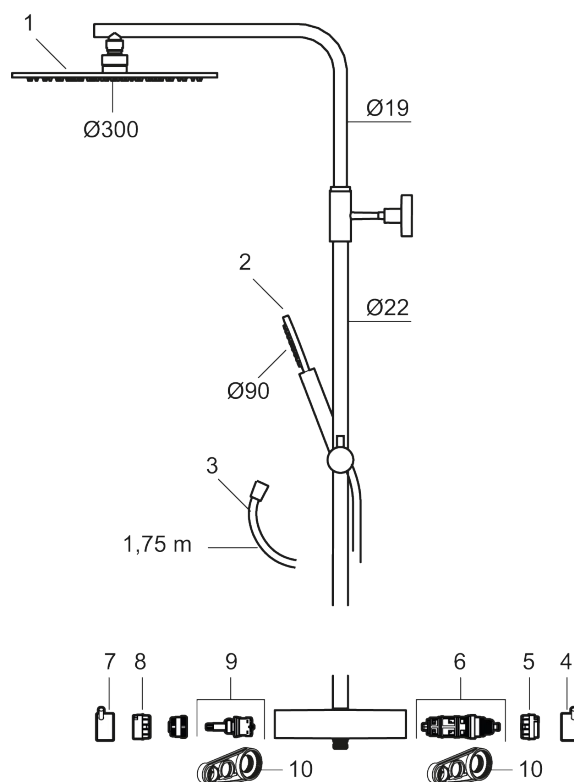

## MORA INXX II shower system kit (inkl. dekkskiver)

**Art.no.:** 271905.62

**NRF-nummer:** 4290568

**Utførende:** Børstet messing PVD, inkl. 2 x dekkskiver

**Flow 3 bar:** 11.3 l/m

- Sikkerhetsbatteri med takdusj
- Trykk- og termostatstyrt
- Eco mengdeknapp
- Sperreknapp 38°C
- Med keramisk reversibel overdel
- Med tilbakeslagsventiler etter standard EN 1717
- Med antikalksystem "Easy Clean"
- Hånddusj 7,5 l/min og takdusj 11 l/min
- Metallslange 1,75 m, PVC/BPA-fri innerslange
- Justerbar stang

NR.	ART. NO.	NRF-NUMMER	BESKRIVELSE
3	131170.62AE	4295051	Dusjslange 1,75 m, børstet messing PVD
4	409710.AE	4295018	Temperaturratt, krom
4	409710.12AE	4295019	Temperaturratt, matt sort
4	409710.22AE	4295021	Temperaturratt, matt hvit
4	409710.44AE	4295022	Temperaturratt, matt grå
4	409710.60AE	4295023	Temperaturratt, polert messing PVD
4	409710.62AE	4295024	Temperaturratt, børstet messing PVD
5	S600023	4294996	Sperrering for temperaturratt
6	S600019	4294992	Reguleringsinnmat inkl. verktøy
7	409711.AE	4295025	Avstengningsratt, krom
7	409711.12AE	4295026	Avstengningsratt, matt sort
7	409711.22AE	4295027	Avstengningsratt, matt hvit
7	409711.44AE	4295028	Avstengningsratt, matt grå
7	409711.60AE	4295029	Avstengningsratt, polert messing PVD
7	409711.62AE	4295031	Avstengningsratt, børstet messing PVD
8	S600022	4294995	Stoppring for mengderatt reversibelt
9	S600020	4294993	Keramisk kranoverdel, inkl. verktøy (dusjbatteri)
10	891096.AE	4294142	Serviceverktøy