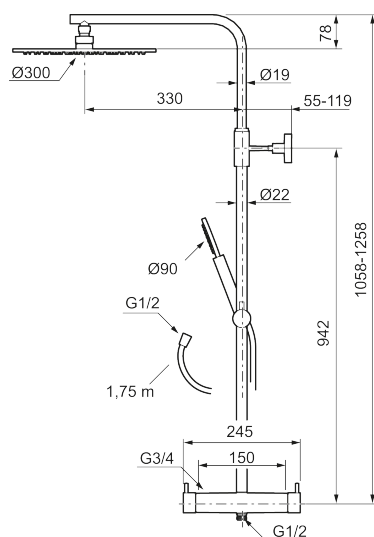

## MORA INXX II shower system kit (inkl. dekkskiver)

**Art.no.:** 271905.62

**NRF-nummer:** 4290568

**Utførende:** Børstet messing PVD, inkl. 2 x dekkskiver

**Flow 3 bar:** 11.3 l/m

- Sikkerhetsbatteri med takdusj
- Trykk- og termostatstyrt
- Eco mengdeknapp
- Sperreknapp 38°C
- Med keramisk reversibel overdel
- Med tilbakeslagsventiler etter standard EN 1717
- Med antikalksystem "Easy Clean"
- Hånddusj 7,5 l/min og takdusj 11 l/min
- Metallslange 1,75 m, PVC/BPA-fri innerslange
- Justerbar stang

NR.	ART. NO.	NRF-NUMMER	BESKRIVELSE
3	131170.62AE	4295051	Dusjslange 1,75 m, børstet messing PVD
4	409710.AE	4295018	Temperaturratt, krom
4	409710.12AE	4295019	Temperaturratt, matt sort
4	409710.22AE	4295021	Temperaturratt, matt hvit
4	409710.44AE	4295022	Temperaturratt, matt grå
4	409710.60AE	4295023	Temperaturratt, polert messing PVD
4	409710.62AE	4295024	Temperaturratt, børstet messing PVD
5	S600023	4294996	Sperrering for temperaturratt
6	S600019	4294992	Reguleringsinnmat inkl. verktøy
7	409711.AE	4295025	Avstengningsratt, krom
7	409711.12AE	4295026	Avstengningsratt, matt sort
7	409711.22AE	4295027	Avstengningsratt, matt hvit
7	409711.44AE	4295028	Avstengningsratt, matt grå
7	409711.60AE	4295029	Avstengningsratt, polert messing PVD
7	409711.62AE	4295031	Avstengningsratt, børstet messing PVD
8	S600022	4294995	Stoppring for mengderatt reversibelt
9	S600020	4294993	Keramisk kranoverdel, inkl. verktøy (dusjbatteri)
10	891096.AE	4294142	Serviceverktøy