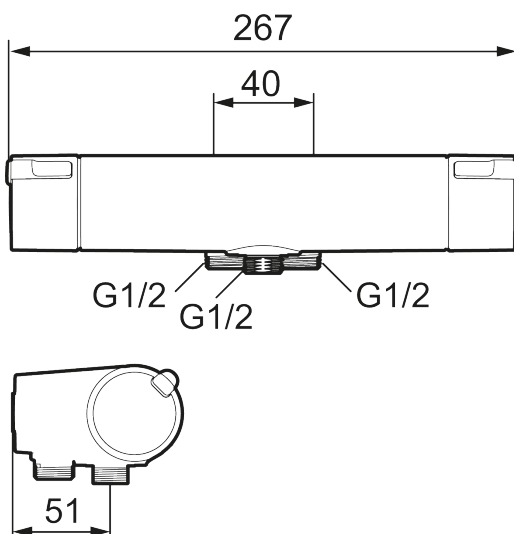

Art.nr: 334050 RSK: 8350392 Flöde 3 bar: 20,0 l/min

Utförande: Krom, 40 c/c, inlopp ned

### Unika egenskaper

Skyddsmodul 

- Duschanslutning ned
- Temperatur- och tryckbalanserad duschblandare som reagerar snabbt på förändringar och ger en jämn duschtemperatur.
- Säkerhetsspärr 38 °C
- Eco funktion på flödesratten för vattenbesparing
- Återströmningsskydd enligt EU-standard SS-EN 1717, uppfyller även kraven med dubbla backventiler gällande återströmning enligt Säker Vatten § 5.3
- Lead Free (blyfri)
- OBS! Ej för genomgående rördragning "Vaska"