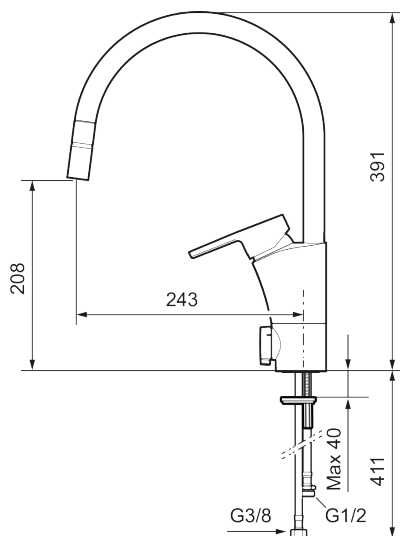

## MORA MMIX II soft kjøkkenbatteri

MMIX II soft har en design som preges av en kjælt bølgende geometri og formidler en tidløs og sammenhengende stil.

Art.no.: 332156 NRF-nummer: 4290587 Flow 3 bar: 6,0 l/m  
Utførende: Krom

### Tilbakeslagssikring

- Med leddbar strålesamler
- Mykstengende
- ESS (Energisparesystem)
- Vannmengdebegrenser og temperatursperre
- Svingbar tut sperre 60°, 85°, 110° eller 360° (sperreringer for 60° eller 110° inkludert)
- Avstengning for maskin Kv, omstillbar til Vv
- Fleksible Soft PEX®-rør med 3/8" mutter
- Lead Free (blyfri)
- Lydklasse 1
- For hull i benk Ø34-37 mm