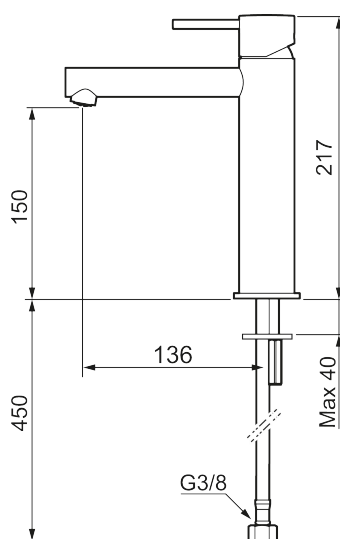

Unike funksjoner

Tilbakeslagssikring

MORA INXX II sharp, medium servantbatteri

INXX II servantkran finnes i tre ulike høyder der medium er en mellomhøy kran som passer til større håndfat. Med en krommet holdbar nyanse og servantkranens rette karakter med lang tut og lutende munnstykke – gjør INXX II sharp både pen og bekvem å bruke. Blandebatteriet er testet og godkjent ut fra gjeldende byggeregler og det er energieffektivt, noe som innebærer at man får et lavere vann- og energiforbruk uten å gi avkall på komforten. Bunnventil finnes som tilbehør i samme nyanse.

Utførende: Krom

- Vannmengdebegrenser og temperatursperre
- Fleksible Soft PEX[®]-rør med 3/8" mutter

PRODUKTBESKRIVNING

MORA INXX II sharp, medium servantbatteri

INXX II servantkran finnes i tre ulike høyder der medium er en mellomhøy kran som passer til større håndfat. Med en krommet holdbar nyanse og servantkranens rette karakter med lang tut og lutende munnstykke – gjør INXX II sharp både pen og bekvem å bruke. Blandebatteriet er testet og godkjent ut fra gjeldende byggeregler og det er energieffektivt, noe som innebærer at man får et lavere vann- og energiforbruk uten å gi avkall på komforten. Bunnventil finnes som tilbehør i samme nyanse.

NR.	ART. NO.	NRF-NUMMER	BESKRIVELSE
1	409701.62AE	4295011	Spak, komplett, børstet messing PVD
2	409703.AE	4295014	Innsats
3	409706.AE	4295016	Strålesamler M16,5 utv., 5 l/min ved 2–6 bar
3	S600227		Strålesamler M16,5 utv., 3 l/min ved 2–6 bar
4	209518.AE	4294311	Festedetaljer, servantbatteri
5	409708.AE		Spak med ekstra lengde 172 mm, krom
5	409708.12AE		Spak med ekstra lengde 172 mm, matt sort
5	409708.22AE		Spak med ekstra lengde 172 mm, matt hvit
5	409708.44AE		Spak med ekstra lengde 172 mm, matt grå
5	409708.60AE		Spak med ekstra lengde 172 mm, polert messing PVD
5	409708.62AE		Spak med ekstra lengde 172 mm, børstet messing PVD