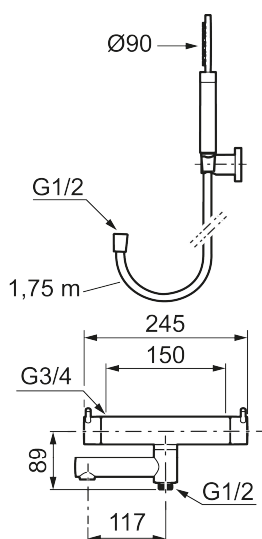

### Erstattes av 270150

- Med hånddusj, hånddusjholder og metallslange 1,75 m, PVC/BPA-fri innerslange
- Trykk- og termostatstyrt
- Svingbar utløpstut som vender kar/dusj
- Med reversibel overdel
- Sperreknapp 38°C
- Eco mengdeknapp
- Med tilbakeslagsventiler etter standard EN 1717
- OBS! Dekkskiver og anslutningskupper bestilles separat