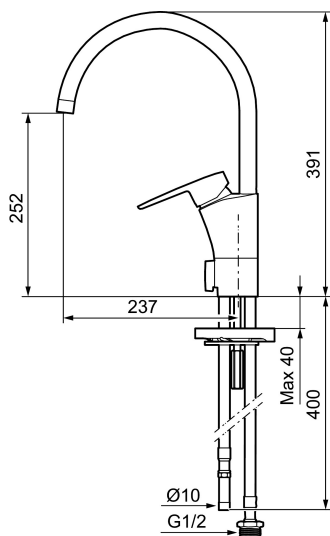

CERA K5 köksblandare

Mora Cera - ett självklart val om du söker en produkt som är robust, energieffektiv och med många smarta funktioner. Design och funktion är utformad så att kranen är extra användarvänlig, den passar därför hela familjen. Inbyggda energisparfunktioner som sparar vatten och energi ger positiva effekter på både miljö och plånbok.

Art.nr: 242150 RSK: 8318197 Flöde 3 bar: 7,9 l/min

Utförande: Krom, ansl. slät ände Ø10 mm

- ESS (energisparsystem)
- Mjukstängning med keramisk tätning
- Omställbar flödesbegränsning och temperaturspär
- Eco (energi- och vattenbesparande strålsamlare)
- Flexibla anslutningsrör i metallomspunnen Soft PEX®
- Svängbar pip 60°, 85°, 110° eller 360° (spärsegment medföljer för 60° och 110°)
- Med diskmaskinsavstängning. Omställbar mellan KV och VV, inställd på KV
- Hålmått Ø32-37 mm