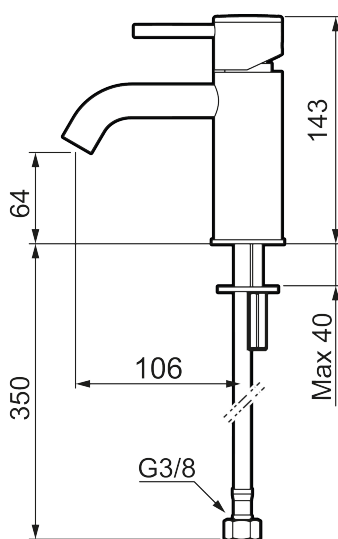

MORA INXX II soft, small

INXX II håndvaskarmatur findes i tre forskellige højder, hvor small er et lavt armatur, der er tilpasset mindre håndvaske. I en forkromet, holdbar overflader og håndvaskarmaturets stilrene form højner INXX II soft badeværelsets standard og giver en følelse af kvalitet og elegance. Armaturet er testet og godkendt ud fra det gældende bygningsreglement og er energieffektivt, hvilket indebærer, at det giver et lavere vand- og energiforbrug uden at gå på kompromis med komforten. Bundventilen fås som tilbehør i samme overflader.

Om serien

INXX II er en elegant og tidløs serie i en palet af nøje udvalgte overflader. Kombinationen af høj kvalitet, stilfuldt design og vidunderlig komfort gør den til den ypperligste serie.

Artikel-nummer: 273001.CA VVS: 701495204 Flow 3 bar: 4,5 l/m
Beskrivelse: Krom

Unikke egenskaber

Tilbageløbssikring

- Til håndvask.
- 106 mm fremspring.
- Keramisk tætning.
- Indbygget temperatur- og flowbegrænsner.
- Flexible tilslutningsslanger.
- Hulmål Ø34-37 mm.