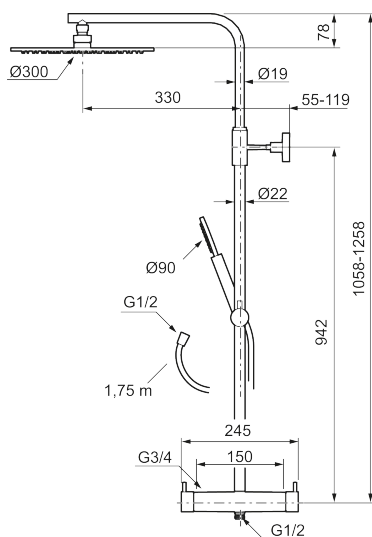

MORA INXX II shower system kit (inkl. dekkskiver)

Med en krommet holdbar nyanse forener INXX II klassisk design med høy ytelse og tilbyr en jevn temperatur, høy komfort og et sterkt vern mot skålding. Takdusjens store, tynne taksil gjør at dusjen passer like bra i et baderom med sterk karakter og effektfulle former som i et stilrent baderom skapt for avkoblede stunder. Blandebatteriet er testet og godkjent ut fra gjeldende byggeregler og det er energieffektivt, noe som innebærer at man får et lavere vann- og energiforbruk uten å gi avkall på komforten. INXX II er serien som tilbyr en vannopplevelse i verdensklasse.

Om serien

INXX II er en elegant og tidløs serie i en palett av nøyte utvalgte nyanser. Kombinasjonen av høy kvalitet, stilren design og herlig komfort gjør den til den ultimate serien.

Art.no.: 271905 NRF-nummer: 4290566 Flow 3 bar: 11,3 l/m
Utførende: Krom, inkl. 2 x dekkskiver

Erstattes av 271955.xx

- Sikkerhetsbatteri med takdusj
- Trykk- og termostatstyrt
- Eco mengdeknapp
- Sperreknapp 38°C
- Med keramisk reversibel overdel
- Med tilbakeslagsventiler etter standard EN 1717
- Med antikalksystem "Easy Clean"
- Hånddusj 7,5 l/min og takdusj 11 l/min
- Metallslange 1,75 m, PVC/BPA-fri innerslange
- Justerbar stang