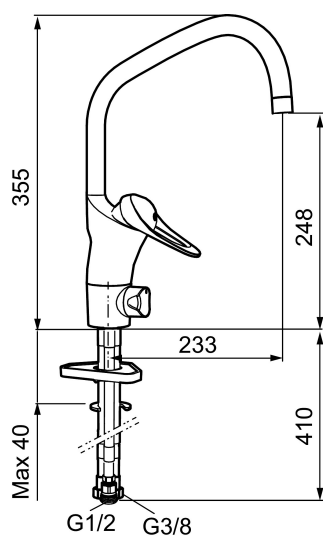

Unieke karaktereigenschappen

Type terugstroombeveiliging **AA**

FMM 9000E III keukenmengkraan

Artikelnummer: 80210010 Flow 3 bar: 7,6 l/m

Omschrijving: Chroom

- Met afsluiter voor vaatwasser, mengkraan, koudstart
- ESS (Energie Spaar Systeem)
- Soft closing principe met keramische afdichtingen
- Instelbare volumestroom- en temperatuurbegrenzing
- Eco (Energie- en waterbesparende volumestroombegrenzer)
- Draaibare uitloop 60°, 85°, 110° of 360° (begrenzer voor 60° of 110° inbegrepen)
- Flexibele aansluitslangen 3/8" wartel
- Kraangat Ø34-37 mm
- Diameter kraan onderzijde Ø52 mm