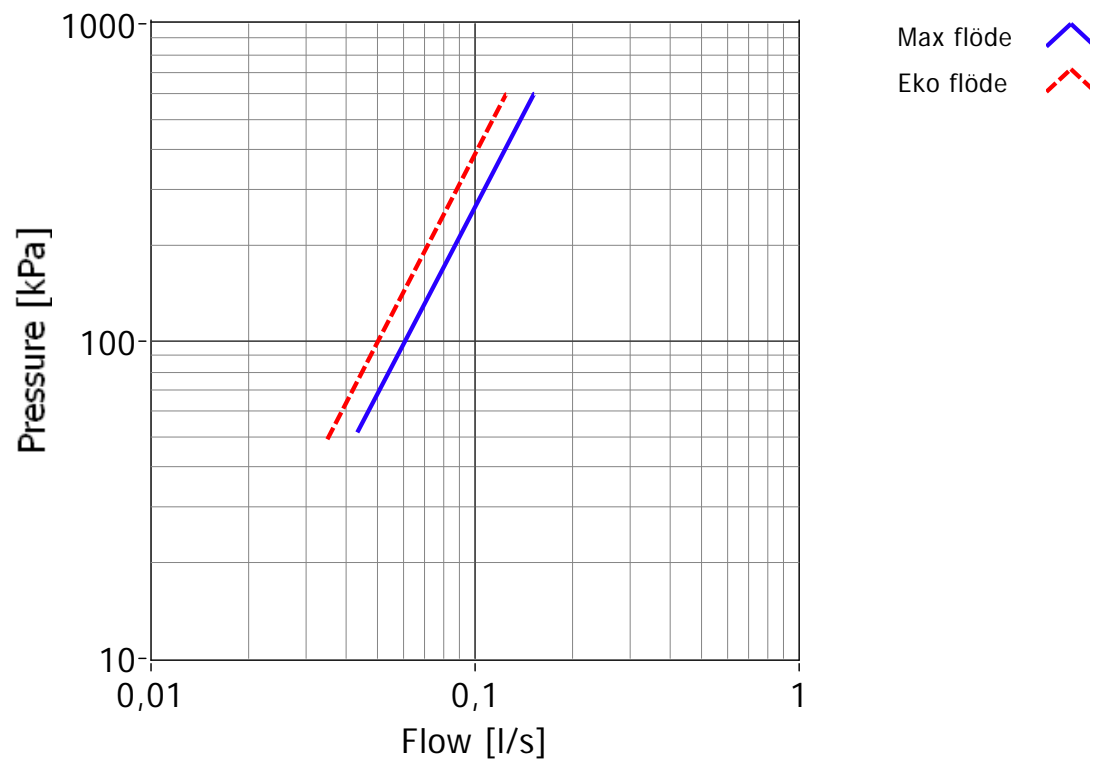

Ettgrepp tvätt, Strålsamlare klass X  
MMIX m handdusch, plusflöde

2011-06-13 14:43, (ProvID:110613-13), 1G/Uttag 6.

### Pressure drop graph

### Table

Max flöde				Eko flöde			
WP [kPa]	Pressure [kPa]	Flow [l/s]	Flow [l/m]	WP [kPa]	Pressure [kPa]	Flow [l/s]	Flow [l/m]
50	52	0,043	2,6	50	49	0,035	2,1
100	98	0,060	3,6	100	100	0,050	3,0
200	197	0,086	5,2	200	200	0,071	4,3
300	298	0,106	6,4	300	301	0,088	5,3
400	399	0,123	7,4	400	402	0,102	6,1
500	502	0,139	8,3	500	500	0,114	6,8
600	601	0,152	9,1	600	599	0,125	7,5