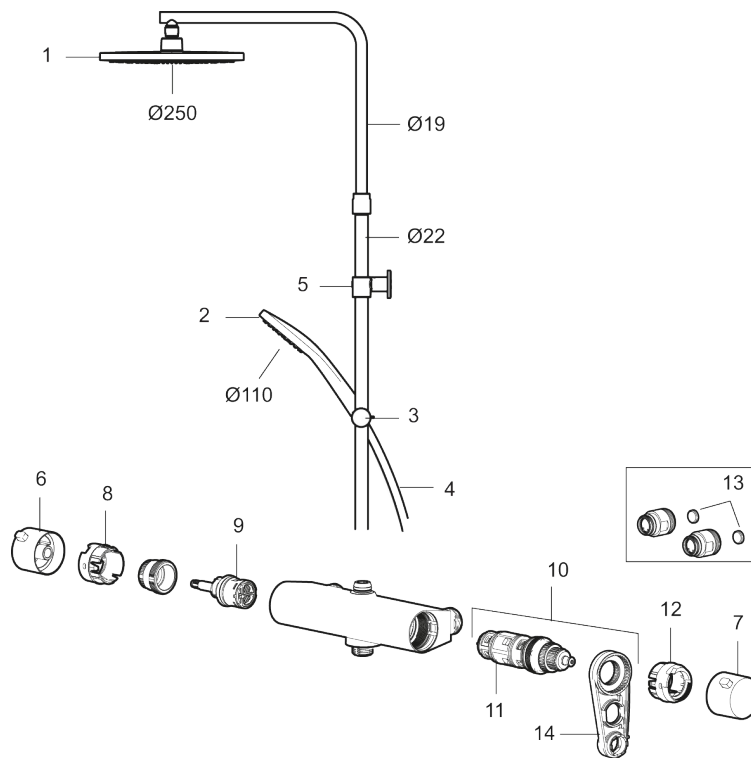

PRODUKTBESKRIVNING

LYNX shower system kit

Vardagslyx är ledordet för LYNX duschsystem, som erbjuder komforten av en handdusch och den förföriska känslan av en takdusch på en och samma gång. Setet finns i krom eller mattsvart.

Art.nr: 341800.LD6

RSK: 8283455

Reservdelslista

NR.	ART.NR	RSK	BESKRIVNING
1	S600196	8237572	Taksil, krom
1	S600196.12	8237573	Taksil, mattsvart
2	S600238	8233065	Handdusch, krom
2	S600238.12	8233100	Handdusch, mattsvart
3	S600246	8239619	Gliddel, krom
3	S600246.12	8239664	Gliddel, mattsvart
4	S600109	8252036	Duschslang 1750 mm, krom
4	S600109.LD		Duschslang 1750 mm, krom, LEED/BREEAM-anpassad
4	S600109.12	8236624	Duschslang 1750 mm, mattsvart
4	S600109.12LD		Duschslang 1750 mm, mattsvart, LEED/BREEAM-anpassad
5	S600094	8221921	Väggfäste, krom
5	S600094.12	8221922	Väggfäste, mattsvart
6	S600237	8397026	Mängdvråd, krom