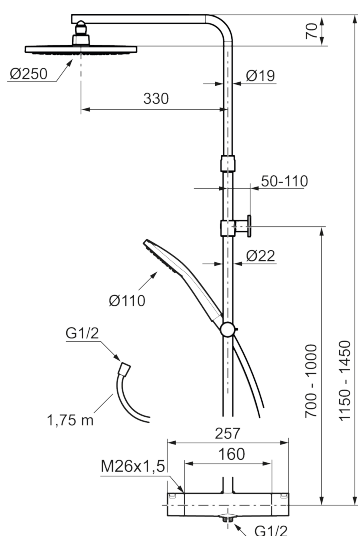

Unika egenskaper

Skyddsmodul **EB**