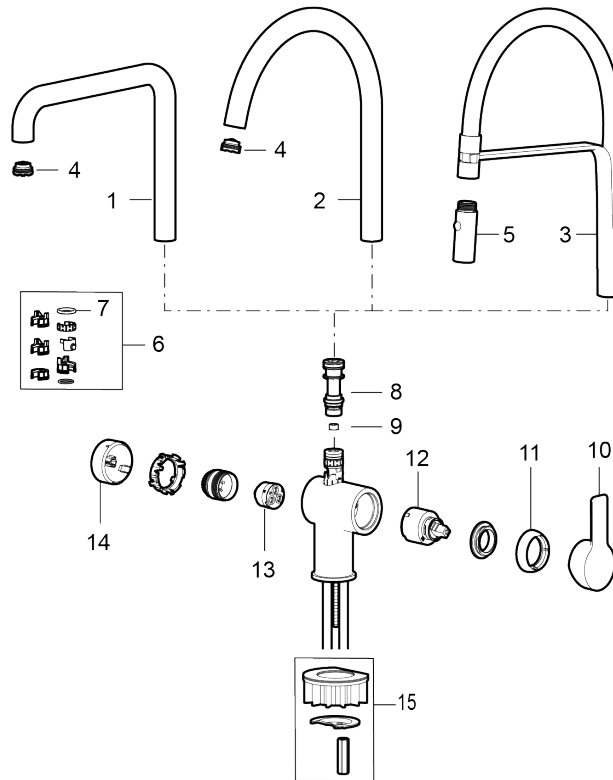

Art.nr: 344071.12 RSK: 8312214 Flöde 3 bar: 6,0 l/min

Utförande: Mattsvart

- Inbyggd, lätt omställbar flödesbegränsning och temperaturspär
- Flexibla anslutningsrör i metallomspunnen Soft PEX[®], lekande G3/8
- Svängbar pip 60°, 85°, 110° eller 360°
- Med inbyggd keramisk avstängning för disk- och tvättmaskin. Omställbar mellan KV och VV, förinställd på KV
- Lead Free (blyfri)
- Ljudklass 1
- Hålmått Ø34-37 mm

Art.nr: 344071.12

RSK: 8312214

Reservdelslista

NR.	ART.NR	RSK	BESKRIVNING
1	409713.AE	8441034	Utloppspip, krom
1	409713.12AE	8441035	Utloppspip, mattsvart
2	409712.AE	8441027	Utloppspip, krom
2	409712.12AE	8441028	Utloppspip, mattsvart
3	S600244	8441048	Pip komplett med munstycke, krom
3	S600244.12	8441049	Pip komplett med munstycke, mattsvart
4	S600230		Strålsamlare M21,5 utv., Z
5	S600245	8387257	Munstycke, krom
5	S600245.12	8387258	Munstycke, mattsvart
6	209565.AE		Spärsegment
7	708843.AE	8295357	O-ring (15,54 x 2,62), 2 st
8	S600283		Pipnippel, komplett

NR.	ART.NR	RSK	BESKRIVNING
9	S600362		Flödesbegränsare för LD3 (rosa)
9	S600363		Flödesbegränsare för LD4 (grön)
10	S600243	8387197	Spak, krom
10	S600243.12	8387198	Spak, mattsvart
11	S600240	8397022	Täckhylsa, krom
11	S600240.12	8397023	Täckhylsa, mattsvart
12	708301.AE	8345093	Keramiksats
13	S600337	8346905	Insats för diskmaskinsavstängning, med serviceverktyg
13	S600316	8387265	Insats för diskmaskinsavstängning, utan serviceverktyg
14	S600241	8387194	Diskmaskinsvred, krom
14	S600241.12	8387195	Diskmaskinsvred, mattsvart
15	S600055		Fästdetaljer