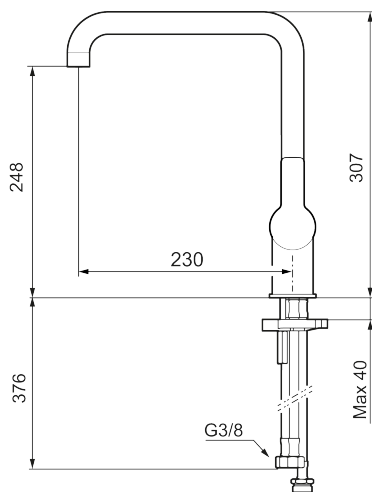

LYNX sharp köksblandare

Köksblandare med djärvt uttryck som tillför djup och närvaro i din inredning. Finns i mattsvart eller krom och är lika funktionell som den är estetiskt tilltalande. Med diskmaskinsavstängning för maximal trygghet.

Art.nr: 344071.12 RSK: 8312214 Flöde 3 bar: 6,0 l/min

Utförande: Mattsvart

- Inbyggd, lätt omställbar flödesbegränsning och temperaturspär
- Flexibla anslutningsrör i metallomspunnen Soft PEX®, lekande G3/8
- Svängbar pip 60°, 85°, 110° eller 360°
- Med inbyggd keramisk avstängning för disk- och tvättmaskin. Omställbar mellan KV och VV, förinställd på KV
- Lead Free (blyfri)
- Ljudklass 1
- Hålmått Ø34-37 mm