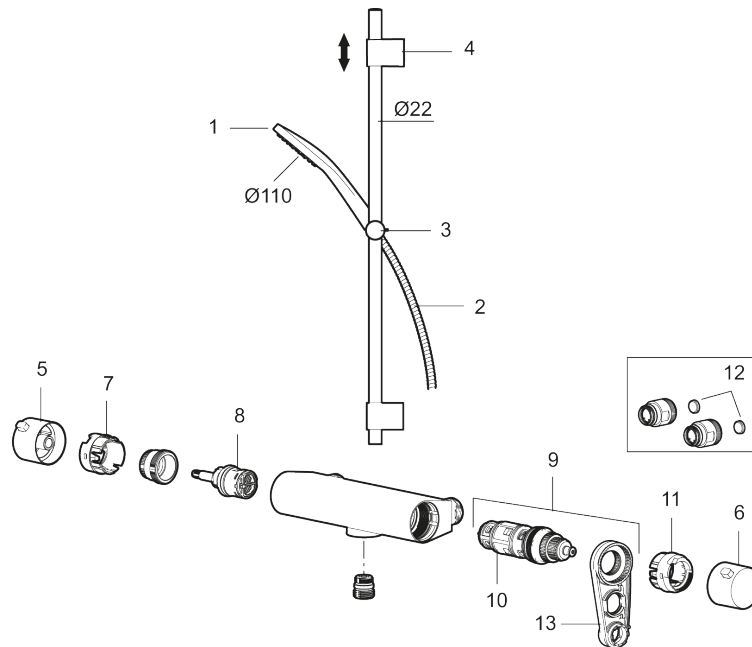

- Temperatur- och tryckbalanserad duschblandare som reagerar snabbt på förändringar och ger en jämn duschtemperatur
- Säkerhetsspärr 38 °C
- Återströmningsskydd enligt EU-standard SS-EN 1717, uppfyller även kraven med dubbla backventiler gällande återströmning enligt Säker Vatten § 5.3
- Eco funktion på flödesratten för vattenbesparing
- Duschstång med variabelt c/c-mått för befintliga skruvhål
- Handdusch med antikalksystemet "Easy-Clean"
- Metallomspunnen slang 1750 mm, PVC- och BPA-fri innerslang
- Lead free (blyfri)
- Duschetlopp ljudklass 1

Art.nr: 341600

RSK: 8283449

Reservdelslista

NR.	ART.NR	RSK	BESKRIVNING
1	S600238	8233065	Handdusch, krom
1	S600238.12	8233100	Handdusch, mattsvart
2	S600109	8252036	Duschslang 1750 mm, krom
2	S600109.LD		Duschslang 1750 mm, krom, LEED/BREEAM-anpassad
2	S600109.12	8236624	Duschslang 1750 mm, mattsvart
2	S600109.12LD		Duschslang 1750 mm, mattsvart, LEED/BREEAM-anpassad
3	S600246	8239619	Gliddel, krom
3	S600246.12	8239664	Gliddel, mattsvart
4	S600266	8239702	Väggfäste, krom, 2-pack
4	S600266.12	8239703	Väggfäste, mattsvart, 2-pack
5	S600237	8397026	Mängdvrred, krom
5	S600237.12	8397027	Mängdvrred, mattsvart
6	S600236	8397024	Temperaturvrred, krom
6	S600236.12	8397025	Temperaturvrred, mattsvart
7	S600024	8439705	Stoppring
8	S600020	8441462	Reversibelt överstycke 12 l/min, med serviceverktyg

NR.	ART.NR	RSK	BESKRIVNING
8	S600269	8387232	Reversibelt överstycke 12 l/min
9	S600084	8439709	Termostatinsats, komplett med serviceverktyg
10	S600271	8397030	Termostatinsats, utan serviceverktyg
11	S600023	8439703	Stoppring
12	409359.AA	8345172	Filtersats för anslutningskoppling, butiksförpackad
13	S600298	3870203	Serviceverktyg