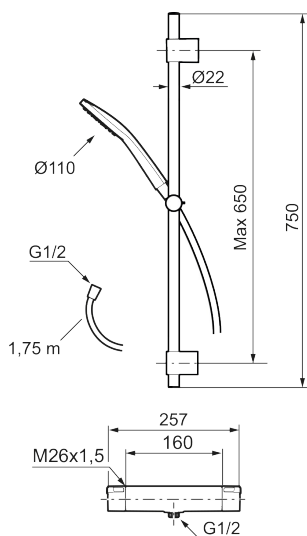

Unika egenskaper

Skyddsmodul