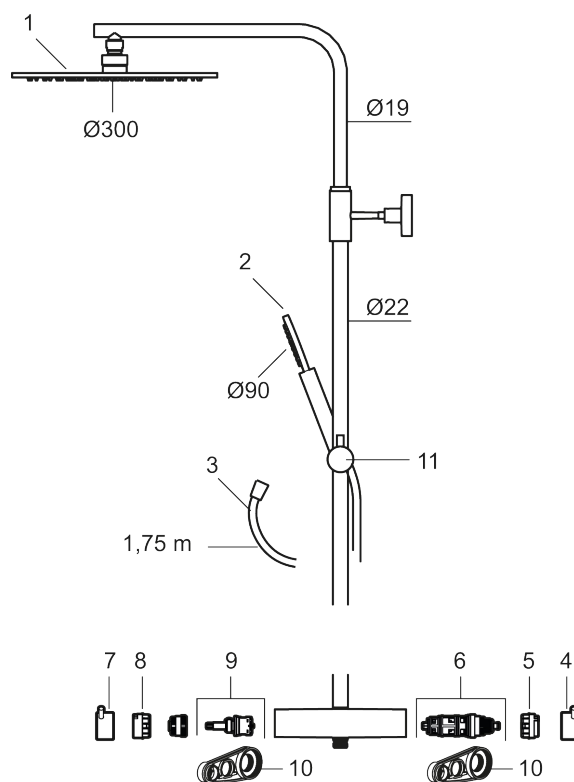

PRODUKTBESKRIVNING

MORA INXX II shower system kit

Med en holdbar matthvit nyanse forener INXX II klassisk design med høy ytelse og tilbyr en jevn temperatur, høy komfort og et sterkt vern mot skålding. Takdusjens store, tynne taksil gjør at dusjen passer like bra i et baderom med sterk karakter og effektfulle former som i et stilrent baderom skapt for avkoblende stunder. Blandebatteriet er testet og godkjent ut fra gjeldende byggeregler og det er energieffektivt, noe som innebærer at man får et lavere vann- og energiforbruk uten å gi avkall på komforten. INXX II er serien som tilbyr en vannopplevelse i verdensklasse.

Om serien

INXX II er en elegant og tidløs serie i en palett av nøye utvalgte nyanser. Kombinasjonen av høy kvalitet, stilren design og herlig komfort gjør den til den ultimate serien.

Art.no.: 271900.22

NRF-nummer: 4290496

Reservedelsliste

NR.	ART. NO.	NRF-NUMMER	BESKRIVELSE
1	130348	4295038	Dusjkopp Ø300 mm m/kuleledd, krom
1	130348.12	4295039	Dusjkopp Ø300 mm m/kuleledd, matt sort
1	130348.22	4295041	Dusjkopp Ø300 mm m/kuleledd, matt hvit
1	130348.44	4295042	Dusjkopp Ø300 mm m/kuleledd, matt grå