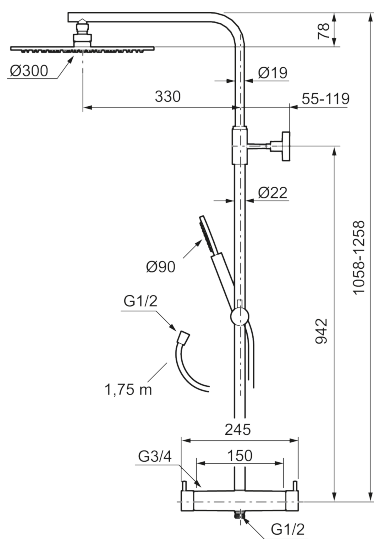

MORA INXX II shower system kit

Med en holdbar matthvit nyanse forener INXX II klassisk design med høy ytelse og tilbyr en jevn temperatur, høy komfort og et sterkt vern mot skålding. Takdusjens store, tynne taksil gjør at dusjen passer like bra i et baderom med sterk karakter og effektfulle former som i et stilrent baderom skapt for avkoblede stunder. Blandebatteriet er testet og godkjent ut fra gjeldende byggeregler og det er energieffektivt, noe som innebærer at man får et lavere vann- og energiforbruk uten å gi avkall på komforten. INXX II er serien som tilbyr en vannopplevelse i verdensklasse.

Om serien

INXX II er en elegant og tidløs serie i en palett av nøyte utvalgte nyanser. Kombinasjonen av høy kvalitet, stilren design og herlig komfort gjør den til den ultimate serien.

Art.no.: 271900.22 NRF-nummer: 4290496 Flow 3 bar: 11,3 l/m

Utførende: Matthvit

- Sikkerhetsbatteri med takdusj
- Trykk- og termostatstyrt
- Eco mengdeknapp
- Sperreknapp 38°C
- Med keramisk reversibel overdel
- Med tilbakeslagsventiler etter standard EN 1717
- Med antikalksystem "Easy Clean"
- Hånddusj 7,5 l/min og takdusj 11 l/min
- Metallslange 1,75 m, PVC/BPA-fri innerslange
- Justerbar stang
- OBS! Dekkskiver og anslutningskupper bestilles separat