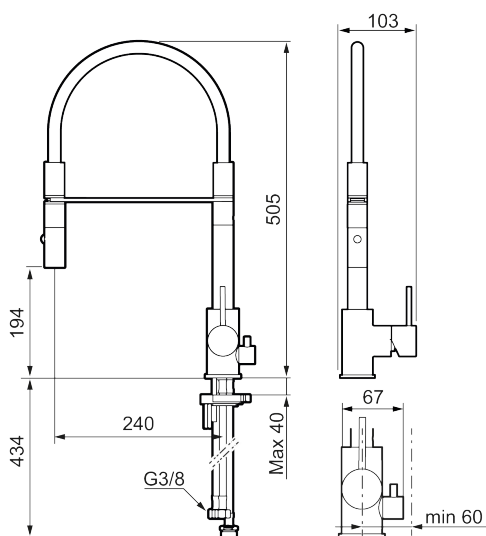

### Tilbakeslagssikring

- Vannmengdebegrenser og temperatursperre
- Svingbar tut sperre 60°, 85°, 110° eller 360°
- 2-strålig ,konsentrert strålebilde og håndduj
- Med tilbakeslagsventil etter standard EN 1717
- Innebygget avstengning for maskin, innstilt på Kv. OBS! Ikke omstillbar til VV
- Fleksible Soft PEX®-rør med 3/8" mutter
- For hull i benk Ø34-37 mm