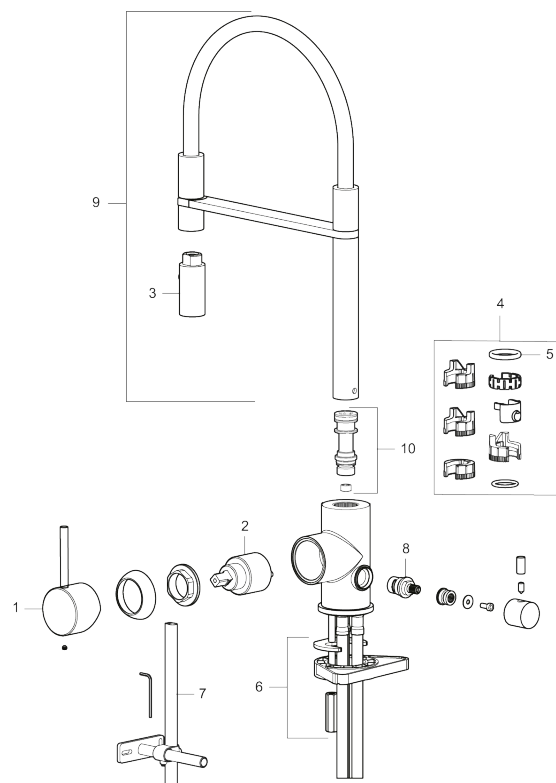

PRODUKTBESKRIVNING

MORA INXX II Miniprofi

Med en krommet holdbar nyanse og moderne uttrykk er INXX II miniprofi en iøynefallende høy kran som passer perfekt i et åpent kjøkkenmiljø. Blandebatteriet er testet og godkjent ut fra gjeldende byggeregler og det er energieffektivt, noe som innebærer at man får et lavere vann- og energiforbruk uten å gi avkall på komforten.

Om serien

INXX II er en elegant og tidløs serie i en palett av nøye utvalgte nyanser. Kombinasjonen av høy kvalitet, stilren design og herlig komfort gjør den til den ultimate serien.

Art.no.: 272091.CA

NRF-nummer: 4290539

Reservedelsliste

NR.	ART. NO.	NRF-NUMMER	BESKRIVELSE
1	409700.AE	4295005	Spak, komplett, krom
1	409700.12AE	4294998	Spak, komplett, matt sort
1	409700.22AE	4294999	Spak, komplett, matt hvit
1	409700.44AE	4295001	Spak, komplett, matt grå
1	409700.60AE	4295002	Spak, komplett, polert messing PVD
1	409700.62AE	4295003	Spak, komplett, børstet messing PVD
1	409700.76AE	4295004	Spak, komplett, børstet nikkel