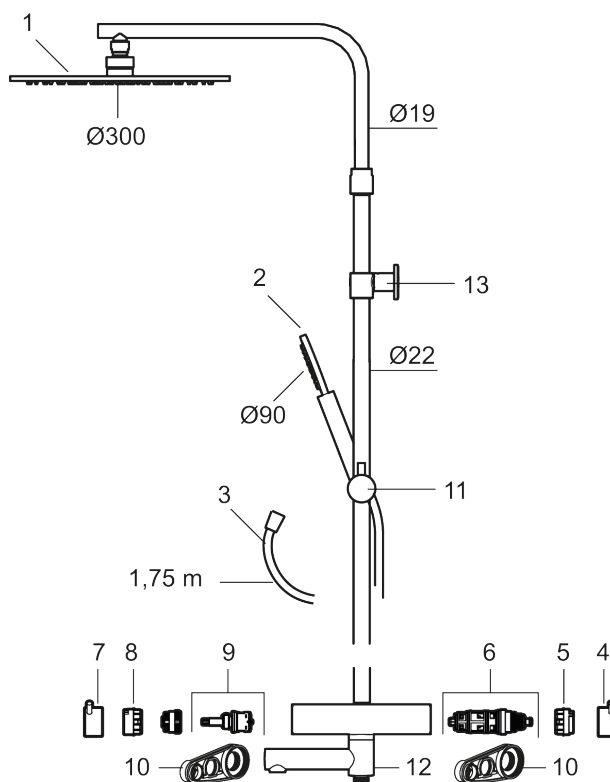

Art.no.: 272005.62 NRF-nummer: 1574539 Flow 3 bar: 7,6 l/m  
Utførende: Børstet messing PVD

### Tilbakeslagssikring

- Sikkerhetsbatteri med takdusj
- Trykk- og termostatstyrt
- Svingbar utløpstut som vender kar/dusj
- Eco mengdeknapp
- Sperreknapp v/38°C
- Med keramisk reversibel overdel
- Med tilbakeslagsventiler etter standard EN 1717
- Med antikalksystem "Easy Clean"
- Metallslange 1,75 m, PVC/BPA-fri innerslange
- Med teleskopfunksjon, justerbar i høyden
- Veggfeste fritt justerbart i høyderetning, 700–1000 fra tilkobling og 50–100 mm fra vegg, 2x20 mm distanser medfølger, med veggtenning, skult rørskjøt
- OBS! Dekkskiver og anslutningskuplinger bestilles separat

## Reservedelsliste

NR.	ART. NO.	NRF-NUMMER	BESKRIVELSE
1	S600291		Dusjkopp Ø300 mm m/kuleledd, krom
1	S600291.12		Dusjkopp Ø300 mm m/kuleledd, matt sort
1	S600291.60		Dusjkopp Ø300 mm m/kuleledd, polert messing PVD
1	S600291.62		Dusjkopp Ø300 mm m/kuleledd, børstet messing PVD
2	S600290		Hånddusj, krom
2	S600290.12		Hånddusj, matt sort
2	S600290.60		Hånddusj, polert messing PVD
2	S600290.62		Hånddusj, børstet messing PVD
3	S600109	4304992	Dusjslange, 1,75 m, krom
3	S600109.12		Dusjslange 1,75 m, matt sort