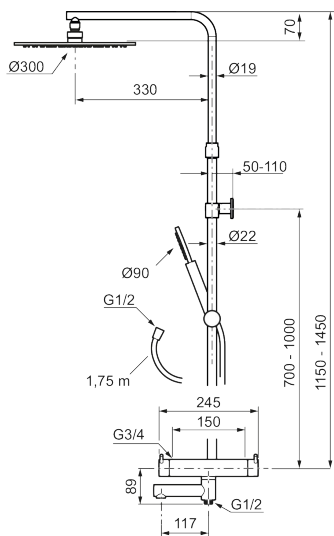

- Sikkerhetsbatteri med takdusj
- Trykk- og termostatstyrt
- Svingbar utløpstut som vender kar/dusj
- Eco mengdeknapp
- Sperreknapp v/38°C
- Med keramisk reversibel overdel
- Med tilbakeslagsventiler etter standard EN 1717
- Med antikalksystem "Easy Clean"
- Metallslange 1,75 m, PVC/BPA-fri innerslange
- Med teleskopfunksjon, justerbar i høyden
- Veggfeste fritt justerbart i høyderetning, 700–1000 fra tilkobling og 50–100 mm fra vegg, 2x20 mm distanser medfølger, med veggtenning, skult rørskjøt
- OBS! Dekkskiver og anslutningskuplinger bestilles separat