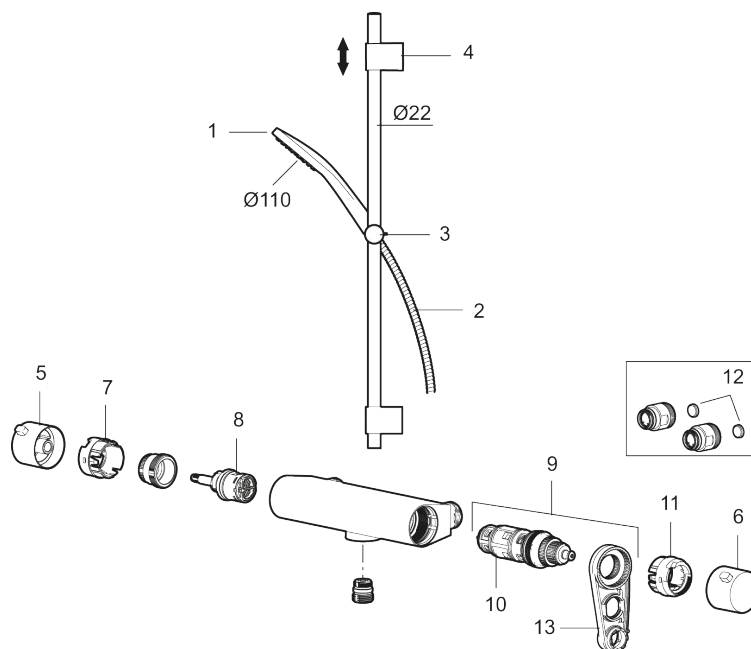

Utförande: Krom, 150 c/c, inkl. 2 x täckbrickor

- OBS! 150 c/c
- Temperatur- och tryckbalanserad duschblandare som reagerar snabbt på förändringar och ger en jämn duschtemperatur
- Säkerhetsspärr 38 °C
- Eco funktion på flödesratten för vattenbesparing
- Återströmningsskydd enligt EU-standard SS-EN 1717, uppfyller även kraven med dubbla backventiler gällande återströmning enligt Säker Vatten § 5.3
- Duschstång med variabelt c/c-mått för befintliga skruvhål
- Handdusch med antikalksystemet "Easy-Clean"
- Metallomspunnen slang 1750 mm, PVC- och BPA-fri innerslang
- Lead free (blyfri)
- Duschetlopp ljudklass 1

Art.nr: 341500

RSK: 8283466

Reservdelslista

NR.	ART.NR	RSK	BESKRIVNING
1	S600238	8233065	Handdusch, krom
1	S600238.12	8233100	Handdusch, mattsvart
2	S600109	8252036	Duschslang, 1750 mm, krom
2	S600109.12	8236624	Duschslang 1750 mm, mattsvart
3	S600246	8239619	Gliddel, krom
3	S600246.12	8239664	Gliddel, mattsvart
4	S600266	8239702	Väggfäste, krom, 2-pack
4	S600266.12	8239703	Väggfäste, mattsvart, 2-pack
5	S600237	8397026	Mängdvred, krom
5	S600237.12	8397027	Mängdvred, mattsvart
6	S600236	8397024	Temperaturvred, krom
6	S600236.12	8397025	Temperaturvred, mattsvart
7	S600024	8439705	Stoppring
8	S600020	8441462	Reversibelt överstycke 12 l/min, med serviceverktyg
8	S600269	8387232	Reversibelt överstycke 12 l/min
9	S600084	8439709	Termostatinsats, komplett med serviceverktyg

NR.	ART.NR	RSK	BESKRIVNING
10	S600271	8397030	Termostatinsats, utan serviceverktyg
11	S600023	8439703	Stoppring
12	409359.AA	8345172	Filtersats för anslutningskoppling, butiksförpackad
13	S600298	3870203	Serviceverktyg