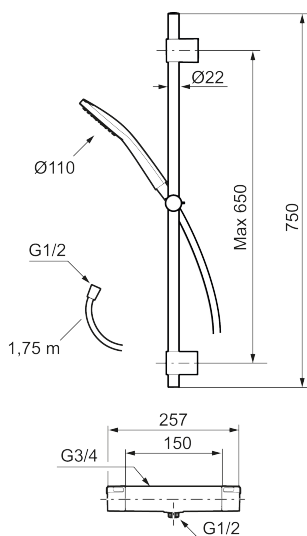

Unika egenskaper

Skyddsmodul