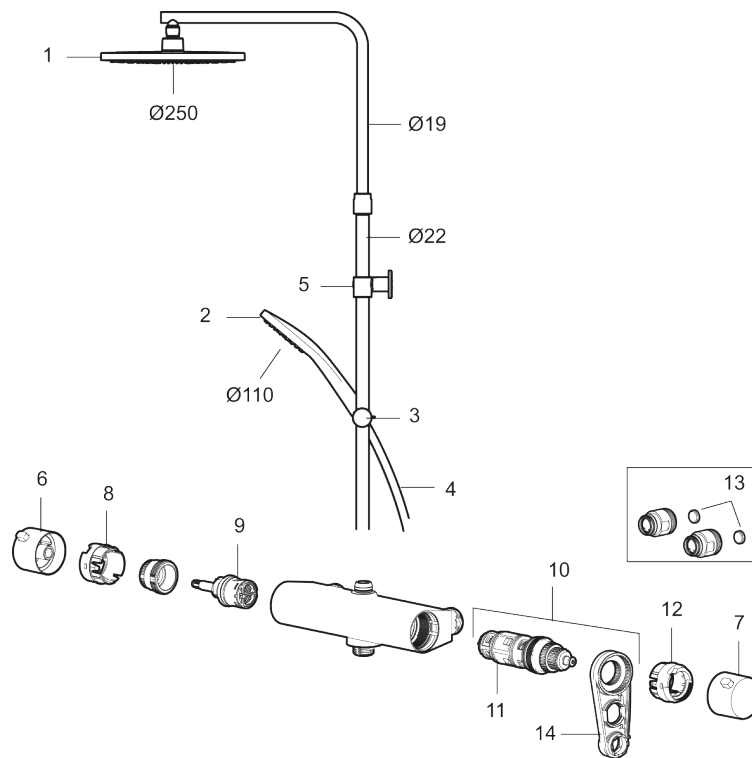

**Art.nr:** 341800.12LD6 **RSK:** 8283456 **Flöde 3 bar:** 6,0 l/min

**Utförande:** Mattsvart, 160 c/c, LEED/BREEAM-anpassad

- Temperatur- och tryckbalanserad duschblandare som reagerar snabbt på förändringar och ger en jämn duschtemperatur.
- Integrerad omkastare - enkelt att välja om vattnet ska komma ur handdusch eller taksil
- Säkerhetsspärr 38 °C
- Eco funktion på flödesratten för vattenbesparing
- Återströmningsskydd enligt EU-standard SS-EN 1717, uppfyller även kraven med dubbla backventiler gällande återströmning enligt Säker Vatten § 5.3
- Teleskopiskt justerbar höjd på taksilen 1150–1450 mm från anslutningen
- Väggfäste fritt justerbart i höjdlid, 700–1000 mm från anslutning och 50–110 mm utsprång från vägg, 2x20 mm distanser medföljer, med väggfästning, dold rörskarv.
- Tak- och handdusch med antikalksystemet "Easy-Clean"
- Metallomspunnen slang 1750 mm, PVC- och BPA-fri innerslang
- Lead Free (blyfri)
- Duschetlopp ljudklass 1

### Skyddsmodul

PRODUKTBESKRIVNING

Art.nr: 341800.12LD6

RSK: 8283456

NR.	ART.NR	RSK	BESKRIVNING
6	S600237.12	8397027	Mängdvred, mattsvart
7	S600236	8397024	Temperaturvred, krom
7	S600236.12	8397025	Temperaturvred, mattsvart
8	S600022	8439704	Stoppring, reversibelt
9	S600020	8441462	Reversibelt överstycke 12 l/min, med serviceverktyg
9	S600269	8387232	Reversibelt överstycke 12 l/min
10	S600084	8439709	Termostatinsats, komplett med serviceverktyg
11	S600271	8397030	Termostatinsats, utan serviceverktyg
12	S600023	8439703	Stoppring
13	409359.AA	8345172	Filtersats för anslutningskoppling, butiksförpackad
14	S600298	3870203	Serviceverktyg